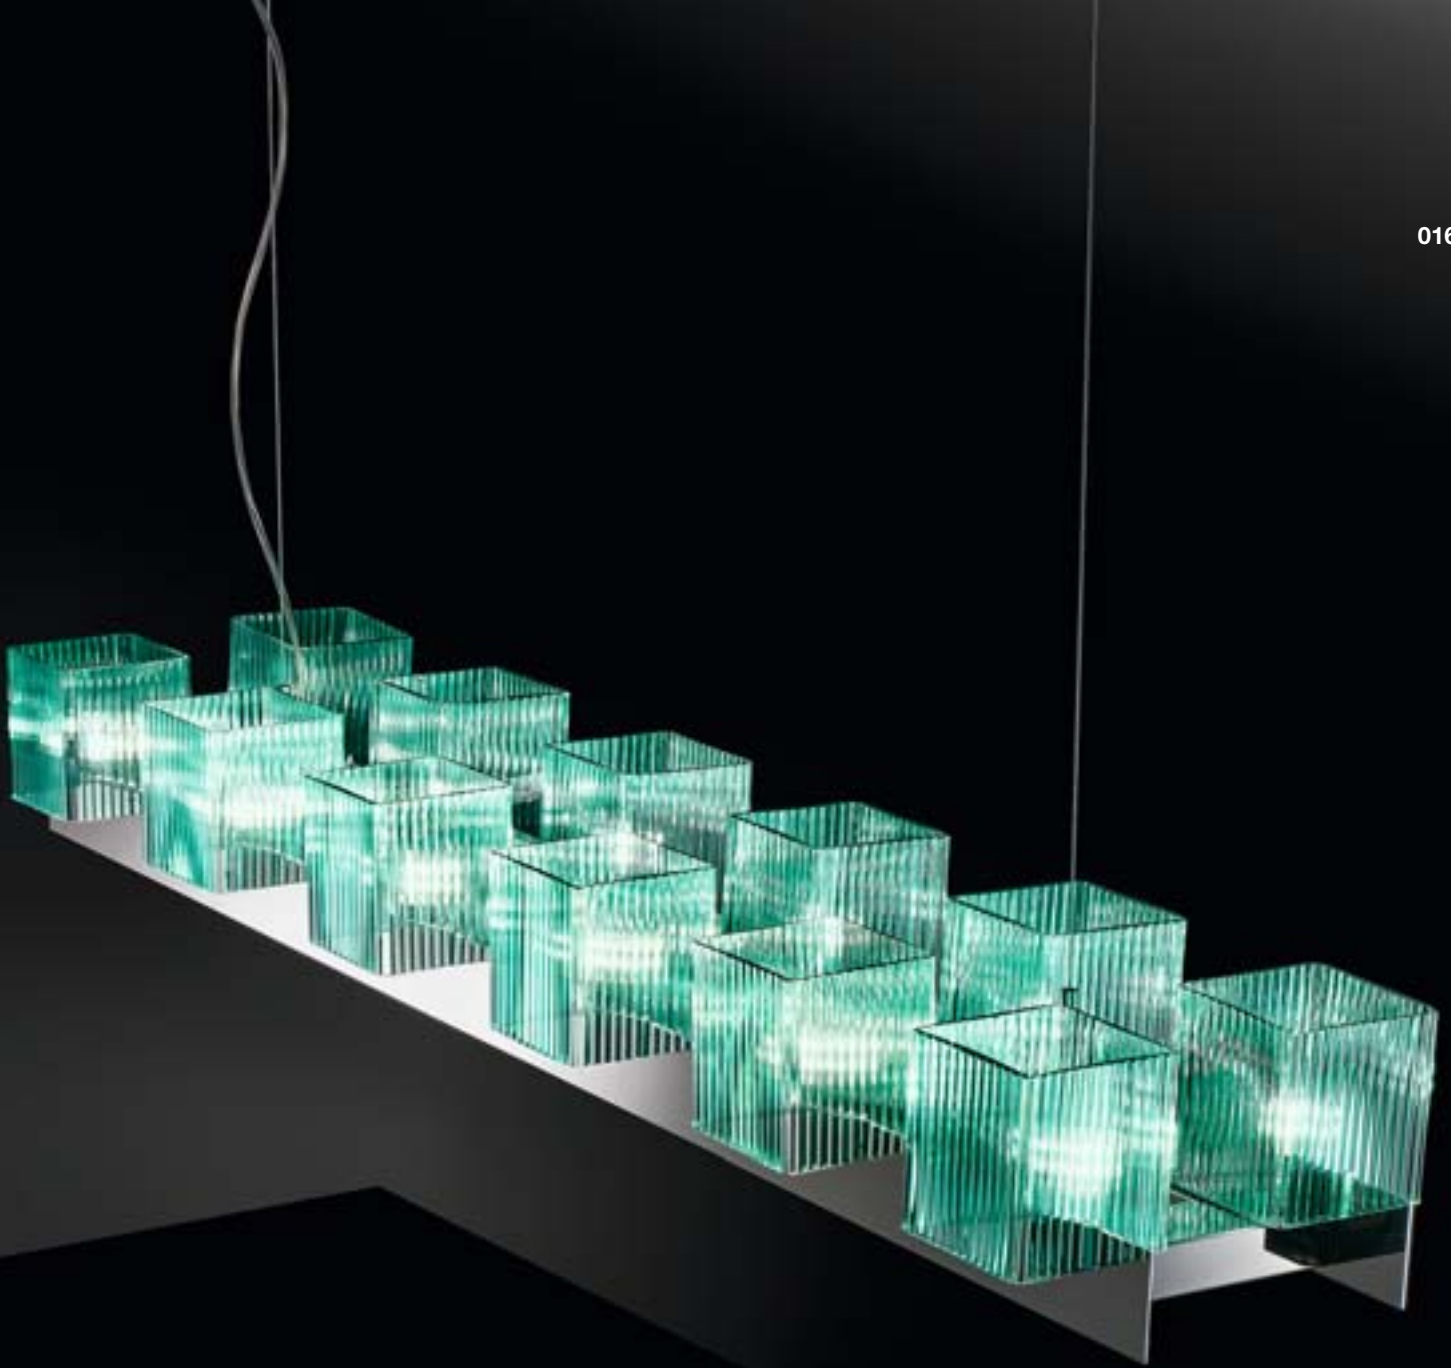

**2121/6**

Lampadario  
Ø 68 x 55 - H 26 cm  
C 110 cm  
R Ø 16 cm  
E14 6 x 42W HSGS   
8 kg  
CE IP20  

**2122/A2**

Applique  
Ø 46 - H 28 cm  
Sp 25 cm  
E14 2 x 42W HSGS   
2 kg  
CE IP20  

**2121/10**

Lampadario  
Ø 118 x 77 - H 30 cm  
C 110 cm  
R Ø 16 cm  
E14 10 x 42W HSGS   
18 kg  
CE IP20  

Design  
Andrea Lazzari

0160/12 BL

0160/8 CR

0162/A1 CR  
0162/A1 FU

0160/8 TOP

0161/8 BL

0161/12 FU