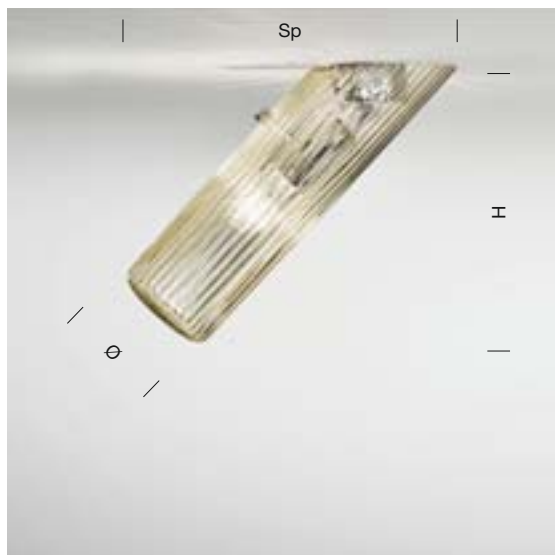

FINITURA METALLO / METAL FINISHES / FINITIONS MÉTAL / METALL-FINISH / ACABADOS EN METAL / ОТДЕЛКА МЕТАЛЛОМ

K - Cromo / Chrome / Chrome / Chrom / Cromo / Хром

FINITURA VETRO / GLASS FINISHES / FINITION VERRE / GLAS-FINISH / ACABADO VIDRIO / ОТДЕЛКА СТЕКЛОМ

BL - Bianco Latte e Cristallo / Milk White and Crystal / Blanc Lait et Cristal / Milchweiß und Kristall / Blanco Leche y Cristal / Молочно-белый и Хрусталь

CR - Cristallo / Crystal / Cristal / Kristallglas / Cristal / Хрусталь

FU - Fumé / Smoked / Fumé / Rauchfarben / Fumé / Дымчатый

TOP - Topazio / Topaz / Topaze / Topas / Topacio / Топазовый

0033

Applique / Plafoniera

Ø 8 - H 20 - Sp 26 cm

E14 1 x 42W HSGS

0,9 kg

CE IP20