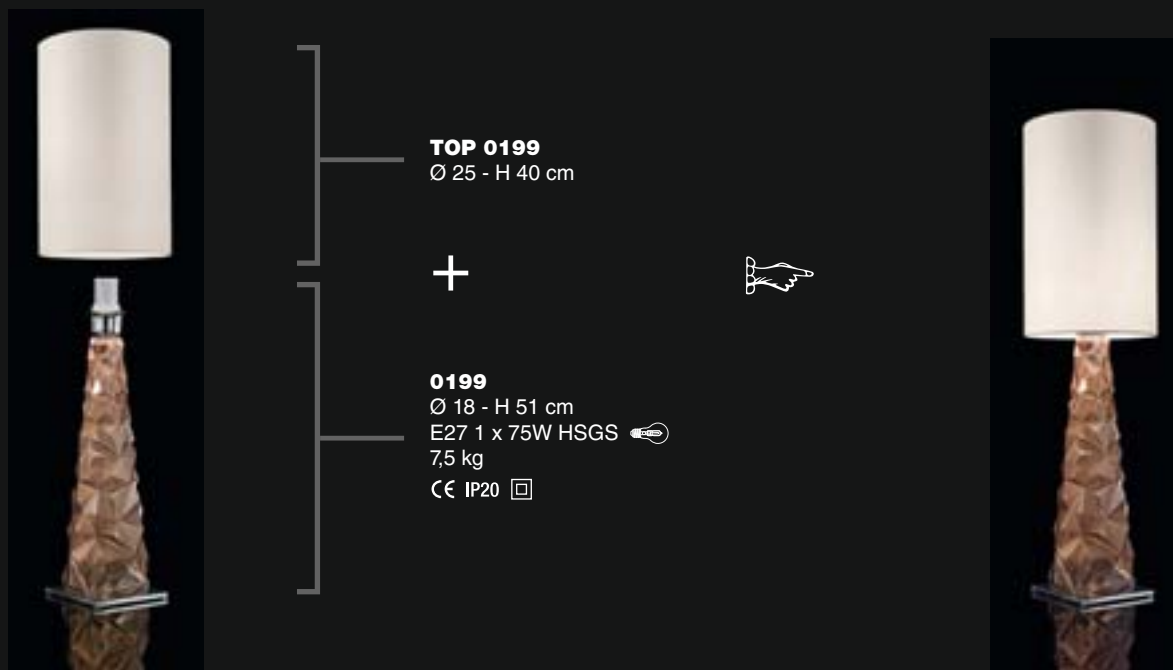

FINITURA METALLO / METAL FINISHES / FINITIONS MÉTAL / METALL-FINISH / ACABADOS EN METAL / ОТДЕЛКА МЕТАЛЛОМ

K - Cromo / Chrome / Chrome / Chrom / Cromo / Хром

FINITURA VETRO / GLASS FINISHES / FINITION VERRE / GLAS-FINISH / ACABADO VIDRIO / ОТДЕЛКА СТЕКЛОМ

AMT - Ametista / Amethyst / Améthyste / Amethyst / Amatista / Аметист

AR - Arancione / Orange / Orange / Orange / Anaranjado / Оранжевый

BL - Bianco Latte e Cristallo / Milk White and Crystal / Blanc Lait et Cristal / Milchweiß und Kristall / Blanco Leche y Cristal / Молочно-белый и Хрусталь

CR - Cristallo / Crystal / Cristal / Kristallglas / Cristal / Хрусталь

FU - Fumé / Smoked / Fumé / Rauchfarben / Fumé / Дымчатый

OCE - Oceano / Ocean / Océan / Ozeantürkis / Óceano / Цвет морской волны

TOP - Topazio / Topaz / Topaze / Topas / Topacio / Топазовый

FINITURA PARALUMI / LAMP SHADE FINISHES / FINITION ABAT-JOUR / AUSFÜHRUNG LAMPENSCHIRME / ACABADO PANTALLAS / ОТДЕЛКА АБАЖУРОВ

AV - Avorio / Ivory / Ivoire / Elfenbein / Marfil / Цвет слоновой кости

GR - Gravel / Gravel / Gravier / Kies / Gravilla / Цвет гравия

WE - Wengé / Wengé / Wengé / Wenge / Wengué / Венге