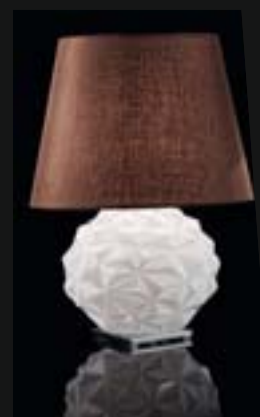

0211
Ø 20 - H 20 cm
E14 1 x 42W HSGS
5 kg
CE IP20