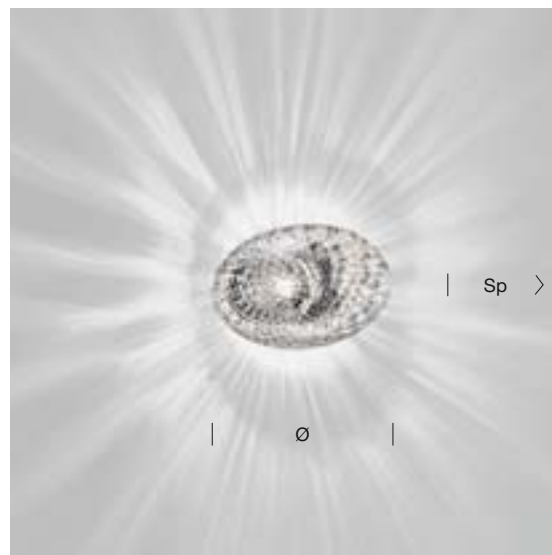

FINITURA METALLO / METAL FINISHES / FINITIONS MÉTAL / METALL-FINISH / ACABADOS EN METAL / ОТДЕЛКА МЕТАЛЛОМ

K - Cromo / Chrome / Chrome / Chrom / Cromo / Хром

FINITURA VETRO / GLASS FINISHES / FINITION VERRE / GLAS-FINISH / ACABADO VIDRIO / ОТДЕЛКА СТЕКЛОМ

BL - Bianco Latte / Milk White / Blanc Lait / Milchweiß / Blanco Leche / Молочно-белый

CR - Cristallo / Crystal / Cristal / Kristallglas / Cristal / Хрусталь

FU - Fumé / Smoked / Fumé / Rauchfarben / Fumé / Дымчатый

TOP - Topazio / Topaz / Topaze / Topas / Topacio / Топазовый

0010

Applique / Plafoniera

Ø 16 x 10 - Sp 13 cm

G9 1 x 25W

1 kg

CE IP20