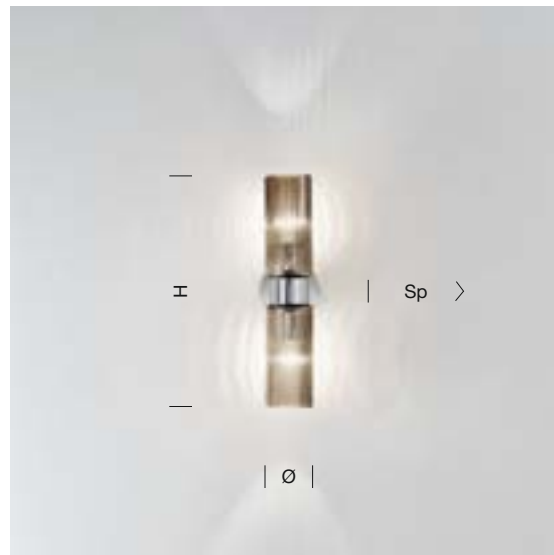

FINITURA METALLO / METAL FINISHES / FINITIONS MÉTAL / METALL-FINISH / ACABADOS EN METAL / ОТДЕЛКА МЕТАЛЛОМ

K - Cromo / Chrome / Chrome / Chrom / Cromo / Хром

FINITURA VETRO / GLASS FINISHES / FINITION VERRE / GLAS-FINISH / ACABADO VIDRIO / ОТДЕЛКА СТЕКЛОМ

BL - Bianco Latte e Cristallo / Milk White and Crystal / Blanc Lait et Cristal / Milchweiß und Kristall / Blanco Leche y Cristal / Молочно-белый и Хрусталь

CR - Cristallo / Crystal / Cristal / Kristallglas / Cristal / Хрусталь

FU - Fumé / Smoked / Fumé / Rauchfarben / Fumé / Дымчатый

TOP - Topazio / Topaz / Topaze / Topas / Topacio / Топазовый

0038

Applique

Ø 8 - H 40 - Sp 14 cm

E14 2 x 42W HSGS

2,2 kg

CE IP20