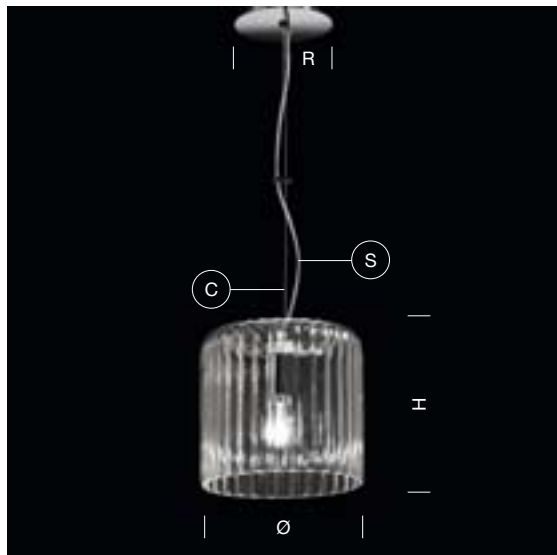

FINITURA METALLO / METAL FINISHES / FINITIONS MÉTAL / METALL-FINISH / ACABADOS EN METAL / ОТДЕЛКА МЕТАЛЛОМ

K - Cromo / Chrome / Chrome / Chrom / Cromo / Хром

FINITURA VETRO / GLASS FINISHES / FINITION VERRE / GLAS-FINISH / ACABADO VIDRIO / ОТДЕЛКА СТЕКЛОМ

AMT - Ametista / Amethyst / Améthyste / Amethyst / Amatista / Аметист

AV - Avorio / Ivory / Ivoire / Elfenbein / Marfil / Слоновая кость

BL.AR - Bianco Latte Arancione / Milky White Orange / Blanc Lait Orange / Milchiges Orange / Blanco Leche Anaranjado / Молочно-белый оранжевый

BL.OCE - Bianco Latte Oceano / Milky White Ocean / Blanc Lait Océan / Milchiges Ozeantürkis / Blanco Leche Oceano / Молочно-белый цвета морской волны

BL - Bianco Latte e Cristallo / Milk White and Crystal / Blanc Lait et Cristal / Milchweiß und Kristall / Blanco Leche y Cristal / Молочно-белый и Хрусталь

CR - Cristallo / Crystal / Cristal / Kristallglas / Cristal / Хрусталь

FU - Fumé / Smoked / Fumé / Rauchfarben / Fumé / Дымчатый

0122

Sospensione

Ø 18 - H 17,5 cm

C 110 cm

S 120 cm

R Ø 15,5 cm

E14 1 x 42W HSGS

3 kg

CE IP20