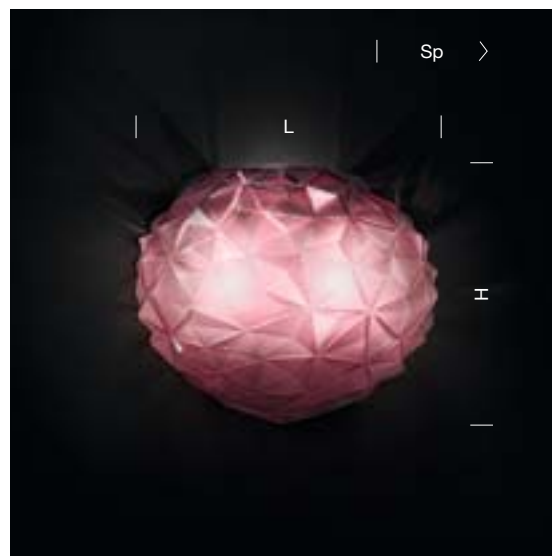

**0206**

Applique  
 L 20 - H 10 cm  
 Sp 10 cm  
 E14 1 x 42W HSGS   
 1,5 kg  
 CE IP20 

**0207**

Applique  
 L 33 - H 18 cm  
 Sp 17 cm  
 E14 2 x 42W HSGS   
 3 kg  
 CE IP20 