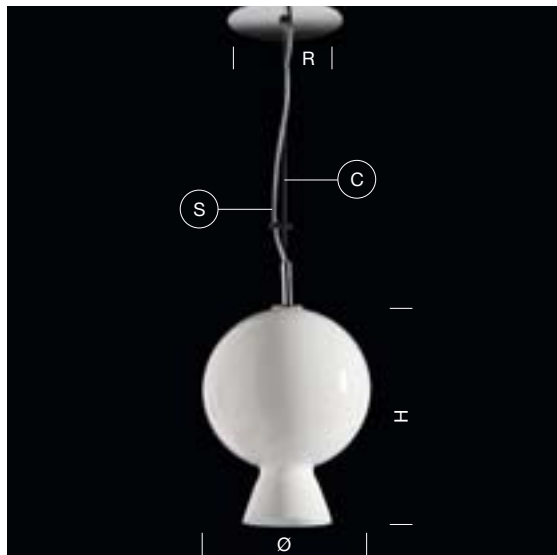

FINITURA METALLO / METAL FINISHES / FINITIONS MÉTAL / METALL-FINISH / ACABADOS EN METAL / ОТДЕЛКА МЕТАЛЛОМ

K - Cromo / Chrome / Chrome / Chrom / Cromo / Хром

FINITURA VETRO / GLASS FINISHES / FINITION VERRE / GLAS-FINISH / ACABADO VIDRIO / ОТДЕЛКА СТЕКЛОМ

AV - Avorio / Ivory / Ivoire / Elfenbein / Marfil / Слоновая кость

BL.OCE - Bianco Latte Oceano / Milky White Ocean / Blanc Lait Océan / Milchiges Ozeantürkis / Blanco Leche Óceano / Молочно-белый цвета морской волны

BL - Bianco Latte e Cristallo / Milk White and Crystal / Blanc Lait et Cristal / Milchweiß und Kristall / Blanco Leche y Cristal / Молочно-белый и Хрусталь

CR.SFBIA - Cristallo con Sfilacci Bianchi / Crystal with White Streaks / Cristal avec Volutes Blanches / Kristallfarben mit weißen Schlieren / Cristal con Garabatos Blancos / Хрустальный с белыми размывами

FU.SFBIA - Fumé con Sfilacci Bianchi / Smoky Grey with White Streaks / Fumé avec Volutes Blanches / Rauchfarben mit weißen Schlieren / Fumé con Garabatos Blancos / Дымчатый с белыми размывами

0100

Sospensione
Ø 20 - H 25 cm
C 110 cm
S 120 cm
R Ø 15,5 cm
E14 1 x 42W HSGS
2,1 kg
CE IP20