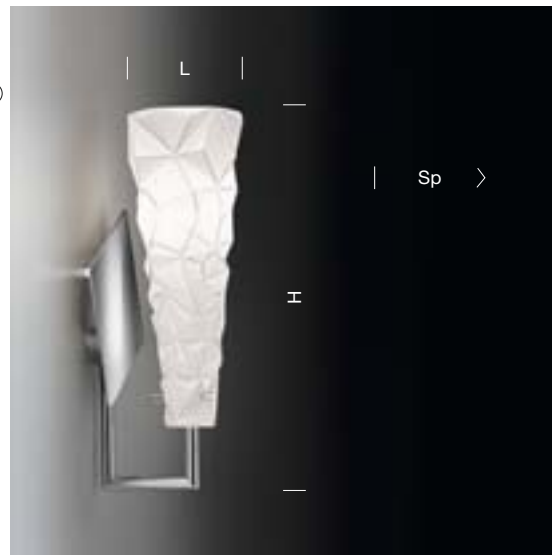

**0195**

Piantana

∅ 38 - H 180 cm

E27 1 x 105W HSGS 

12 kg

CE IP20  

**0194**

Applique

L 20 - H 45 cm

Sp 16 cm

E14 1 x 42W HSGS 

7 kg

CE IP20  

**FINITURA METALLO / METAL FINISHES / FINITIONS MÉTAL / METALL-FINISH / ACABADOS EN METAL / ОТДЕЛКА МЕТАЛЛОМ**

**K** - Cromo / Chrome / Chrome / Chrom / Cromo / Хром