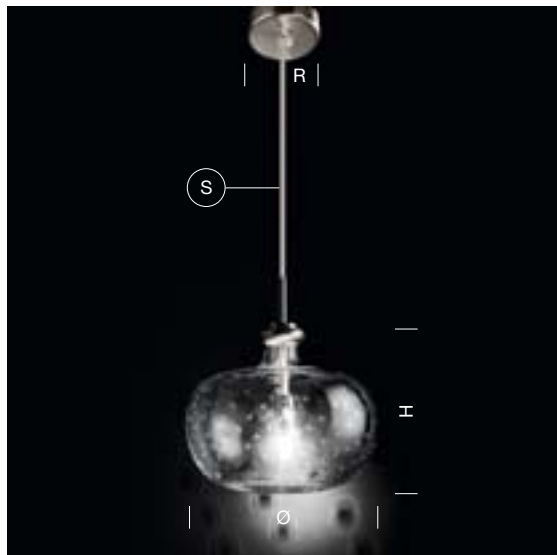

FINITURA METALLO / METAL FINISHES / FINITIONS MÉTAL / METALL-FINISH / ACABADOS EN METAL / ОТДЕЛКА МЕТАЛЛОМ

Nichel spazzolato / Bushed nickel / Nickel brossé / Nickel gebürstet / Niquel cepillado / Брашированный никель

FINITURA VETRO / GLASS FINISHES / FINITION VERRE / GLAS-FINISH / ACABADO VIDRIO / ОТДЕЛКА СТЕКЛОМ

AMT - Ametista / Amethyst / Améthyste / Amethyst / Amatista / Аметист

CR - Cristallo / Crystal / Cristal / Kristallglas / Cristal / Хрусталь

GRY - Grigio / Grey / Gris / Grau / Gris / Серое

OCE - Oceano / Ocean / Océan / Ozeantürkis / Óceano / Цвет морской волны

TOP - Topazio / Topaz / Topaze / Topas / Topacio / Топазовый

0280

Sospensione
Ø 20 - H 21,5 cm
R Ø 8 cm
S 110 cm
G9 1 x 33W
1,5 kg

CE IP20