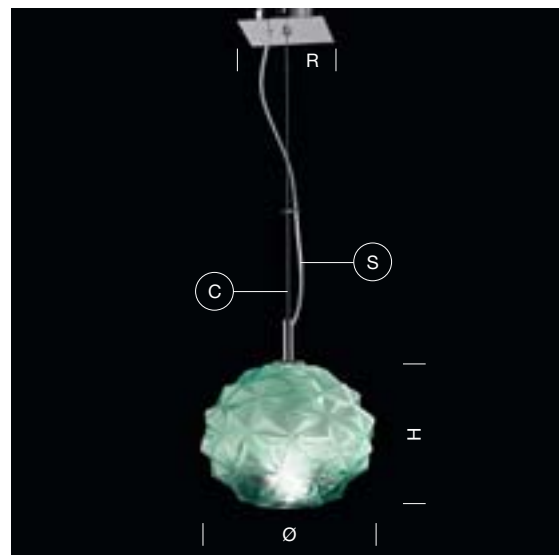

FINITURA METALLO / METAL FINISHES / FINITIONS MÉTAL / METALL-FINISH / ACABADOS EN METAL / ОТДЕЛКА МЕТАЛЛОМ

K - Cromo / Chrome / Chrome / Chrom / Cromo / Хром

FINITURA VETRO / GLASS FINISHES / FINITION VERRE / GLAS-FINISH / ACABADO VIDRIO / ОТДЕЛКА СТЕКЛОМ

AMT - Ametista / Amethyst / Améthyste / Amethyst / Amatista / Аметист

AR - Arancione / Orange / Orange / Orange / Anaranjado / Оранжевый

BL - Bianco Latte e Cristallo / Milk White and Crystal / Blanc Lait et Cristal / Milchweiß und Kristall / Blanco Leche y Cristal / Молочно-белый и Хрусталь

CR - Cristallo / Crystal / Cristal / Kristallglas / Cristal / Хрусталь

FU - Fumé / Smoked / Fumé / Rauchfarben / Fumé / Дымчатый

OCE - Oceano / Ocean / Océan / Ozeantürkis / Óceano / Цвет морской волны

TOP - Topazio / Topaz / Topaze / Topas / Topacio / Топазовый

0200

Sospensione
Ø 20 - H 16 cm
C 110 cm
S 120 cm
R Ø 15,5 cm
E14 1 x 42W HSGS
3 kg
CE IP20