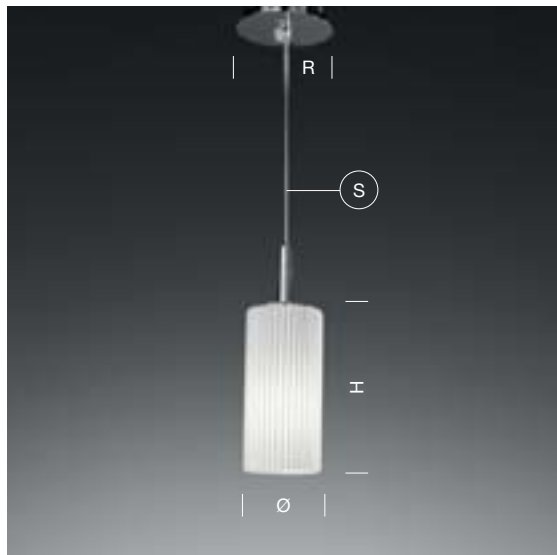

FINITURA METALLO / METAL FINISHES / FINITIONS MÉTAL / METALL-FINISH / ACABADOS EN METAL / ОТДЕЛКА МЕТАЛЛОМ

K - Cromo / Chrome / Chrome / Chrom / Cromo / Хром

FINITURA VETRO / GLASS FINISHES / FINITION VERRE / GLAS-FINISH / ACABADO VIDRIO / ОТДЕЛКА СТЕКЛОМ

BL - Bianco Latte e Cristallo / Milk White and Crystal / Blanc Lait et Cristal / Milchweiß und Kristall / Blanco Leche y Cristal / Молочно-белый и Хрусталь

CR - Cristallo / Crystal / Cristal / Kristallglas / Cristal / Хрусталь

FU - Fumé / Smoked / Fumé / Rauchfarben / Fumé / Дымчатый

TOP - Topazio / Topaz / Topaze / Topas / Topacio / Топазовый

0030

Sospensione

Ø 8 - H 17 cm

S 120 cm

R Ø 15,5 cm

E14 1 x 42W HSGS

1,2 kg

CE IP20