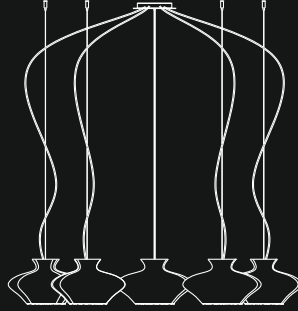

COMPOSIZIONI MULTIPLE

Il rosone multiplo consente di connettere sino a 9 sospensioni - moltiplicabili a piacere con l'utilizzo di più rosoni - per creare composizioni dal fascino esclusivo. Incanti di luce destinati ai grandi spazi e agli ambienti di prestigio, liberamente modulabili secondo le esigenze, in un perfetto connubio tra stile e funzionalità.

MULTIPLE ARRANGEMENTS

The multiple ceiling rose allows up to 9 hanging lights to be connected and can be multiplied as desired by using several ceiling roses to create charming, exclusive arrangements. These captivating modular light fittings designed for large spaces and prestigious environments can be freely mixed and matched according to requirements to create a perfect combination between style and functionality.

ESEMPIO DI COMPOSIZIONE
MULTIPLA CON ART. 0142.
VEDI DESCRIZIONE TECNICA
PAGINA 21

EXAMPLE SHOWING SOME OF
THE MANY WAYS ART. 0142 CAN
BE ARRANGED. SEE TECHNICAL
DESCRIPTION ON PAGE 21