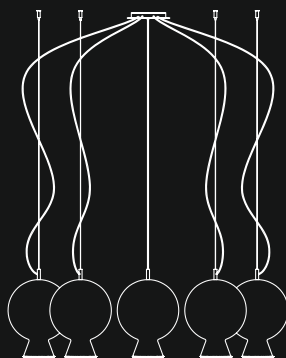

ESEMPIO DI COMPOSIZIONE
MULTIPLA CON ART. 0104.
VEDI DESCRIZIONE TECNICA
PAGINA 181

EXAMPLE SHOWING SOME OF
THE MANY WAYS ART. 0104 CAN
BE ARRANGED. SEE TECHNICAL
DESCRIPTION ON PAGE 181