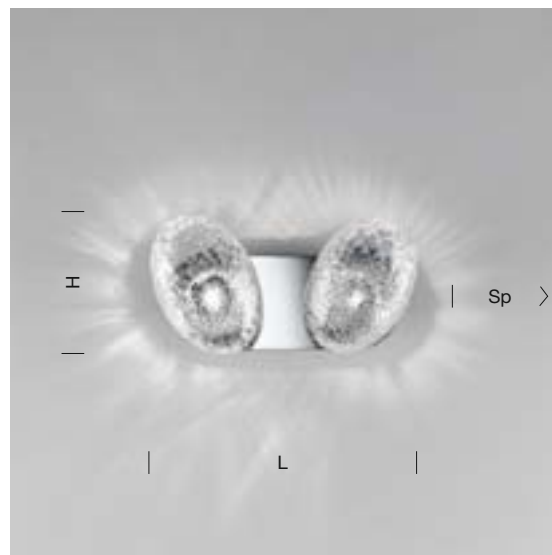

FINITURA METALLO / METAL FINISHES / FINITIONS MÉTAL / METALL-FINISH / ACABADOS EN METAL / ОТДЕЛКА МЕТАЛЛОМ

K - Cromo / Chrome / Chrome / Chrom / Cromo / Хром

FINITURA VETRO / GLASS FINISHES / FINITION VERRE / GLAS-FINISH / ACABADO VIDRIO / ОТДЕЛКА СТЕКЛОМ

BL - Bianco Latte / Milk White / Blanc Lait / Milchweiß / Blanco Leche / Молочно-белый

CR - Cristallo / Crystal / Cristal / Kristallglas / Cristal / Хрусталь

FU - Fumé / Smoked / Fumé / Rauchfarben / Fumé / Дымчатый

TOP - Topazio / Topaz / Topaze / Topas / Topacio / Топазовый

0013

Applique

L 33 - H 16 - Sp 15 cm

G9 2 x 25W

1,6 kg

CE IP20