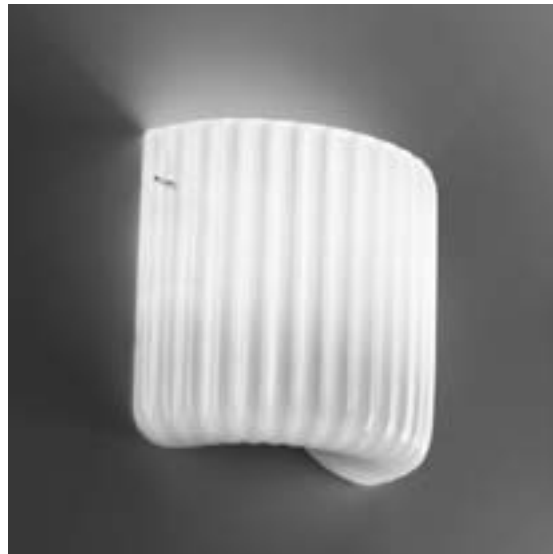

**0126**  
Applique  
L 18 - H 12 - Sp 8 cm  
G9 1 x 40W   
1,9 kg  
CE IP20  

**0127**  
Applique  
L 30 - H 27 - Sp 15 cm  
E14 2 x 42W HSGS   
3,5 kg  
CE IP20  

**0128**  
Lampada  
Ø 18 - H 21 cm  
E14 1 x 42W HSGS   
3 kg  
CE IP20  