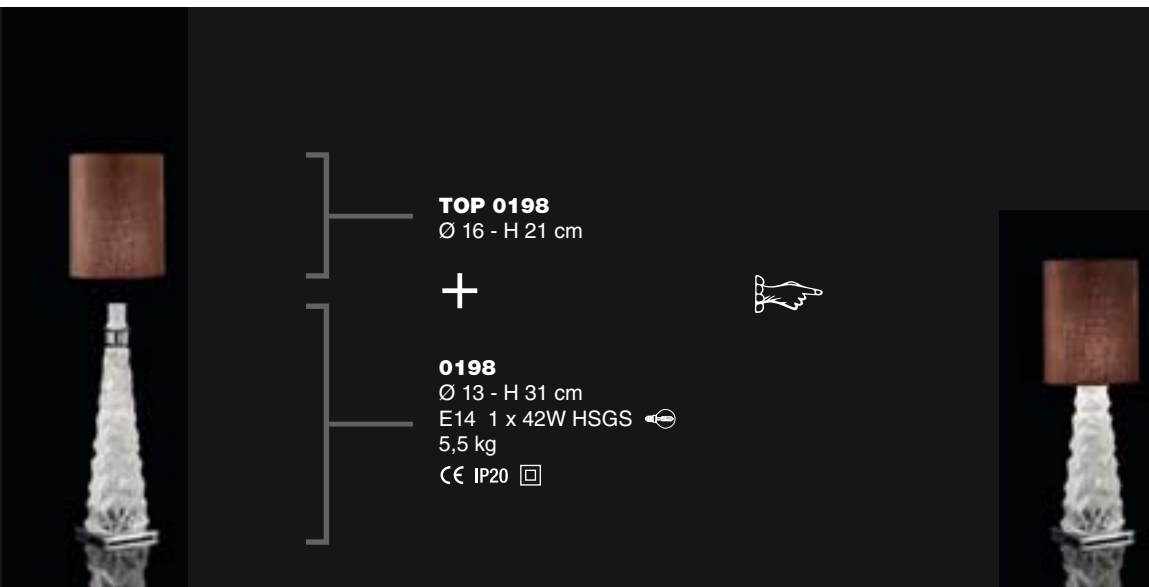

FINITURA METALLO / METAL FINISHES / FINITIONS MÉTAL / METALL-FINISH / ACABADOS EN METAL / ОТДЕЛКА МЕТАЛЛОМ

K - Cromo / Chrome / Chrome / Chrom / Cromo / Хром

FINITURA VETRO / GLASS FINISHES / FINITION VERRE / GLAS-FINISH / ACABADO VIDRIO / ОТДЕЛКА СТЕКЛОМ

AMT - Ametista / Amethyst / Améthyste / Amethyst / Amatista / Аметист

AR - Arancione / Orange / Orange / Orange / Anaranjado / Оранжевый

BL - Bianco Latte e Cristallo / Milk White and Crystal / Blanc Lait et Cristal / Milchweiß und Kristall / Blanco Leche y Cristal / Молочно-белый и Хрусталь

CR - Cristallo / Crystal / Cristal / Kristallglas / Cristal / Хрусталь

FU - Fumé / Smoked / Fumé / Rauchfarben / Fumé / Дымчатый

OCE - Oceano / Ocean / Océan / Ozeantürkis / Óceano / Цвет морской волны

TOP - Topazio / Topaz / Topaze / Topas / Topacio / Топазовый

FINITURA PARALUMI / LAMP SHADE FINISHES / FINITION ABAT-JOUR / AUSFÜHRUNG LAMPENSCHIRME / ACABADO PANTALLAS / ОТДЕЛКА АБАЖУРОВ

AV - Avorio / Ivory / Ivoire / Elfenbein / Marfil / Цвет слоновой кости

GR - Gravel / Gravel / Gravier / Kies / Gravilla / Цвет гравия

WE - Wengé / Wengé / Wengé / Wenge / Wengué / Венге