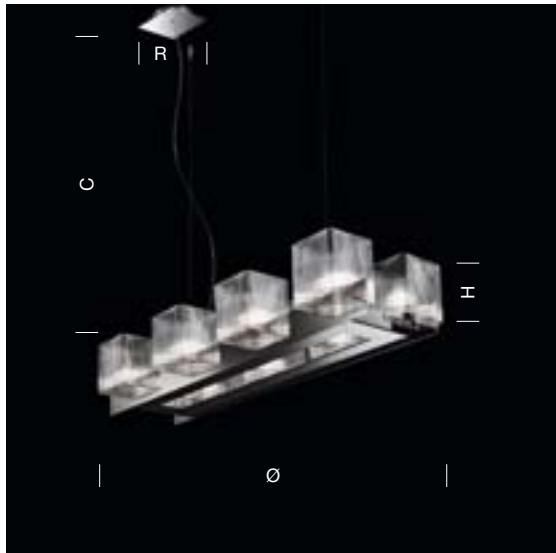

FINITURA METALLO / METAL FINISHES / FINITIONS MÉTAL / METALL-FINISH / ACABADOS EN METAL / ОТДЕЛКА МЕТАЛЛОМ

A - Acciaio / Steel / Acier / Stahl / Сталь

FINITURA VETRO / GLASS FINISHES / FINITION VERRE / GLAS-FINISH / ACABADO VIDRIO / ОТДЕЛКА СТЕКЛОМ

BL - Bianco Latte e Cristallo / Milk White and Crystal / Blanc Lait et Cristal / Milchweiß und Kristall / Blanco Leche y Cristal / Молочно-белый и Хрусталь

CR - Cristallo / Crystal / Cristal / Kristallglas / Cristal / Хрусталь

FU - Fumé / Smoked / Fumé / Rauchfarben / Fumé / Дымчатый

OCE - Oceano / Ocean / Océan / Ozeantürkis / Óceano / Цвет морской волны

TOP - Topazio / Topaz / Topaze / Topas / Topacio / Топазовый

0160/8

Sospensione
Ø 81x28 - H 15 cm
C 110 cm
R Ø 14 x 14 cm
G9 8 x 40W
10,5 kg
CE IP20