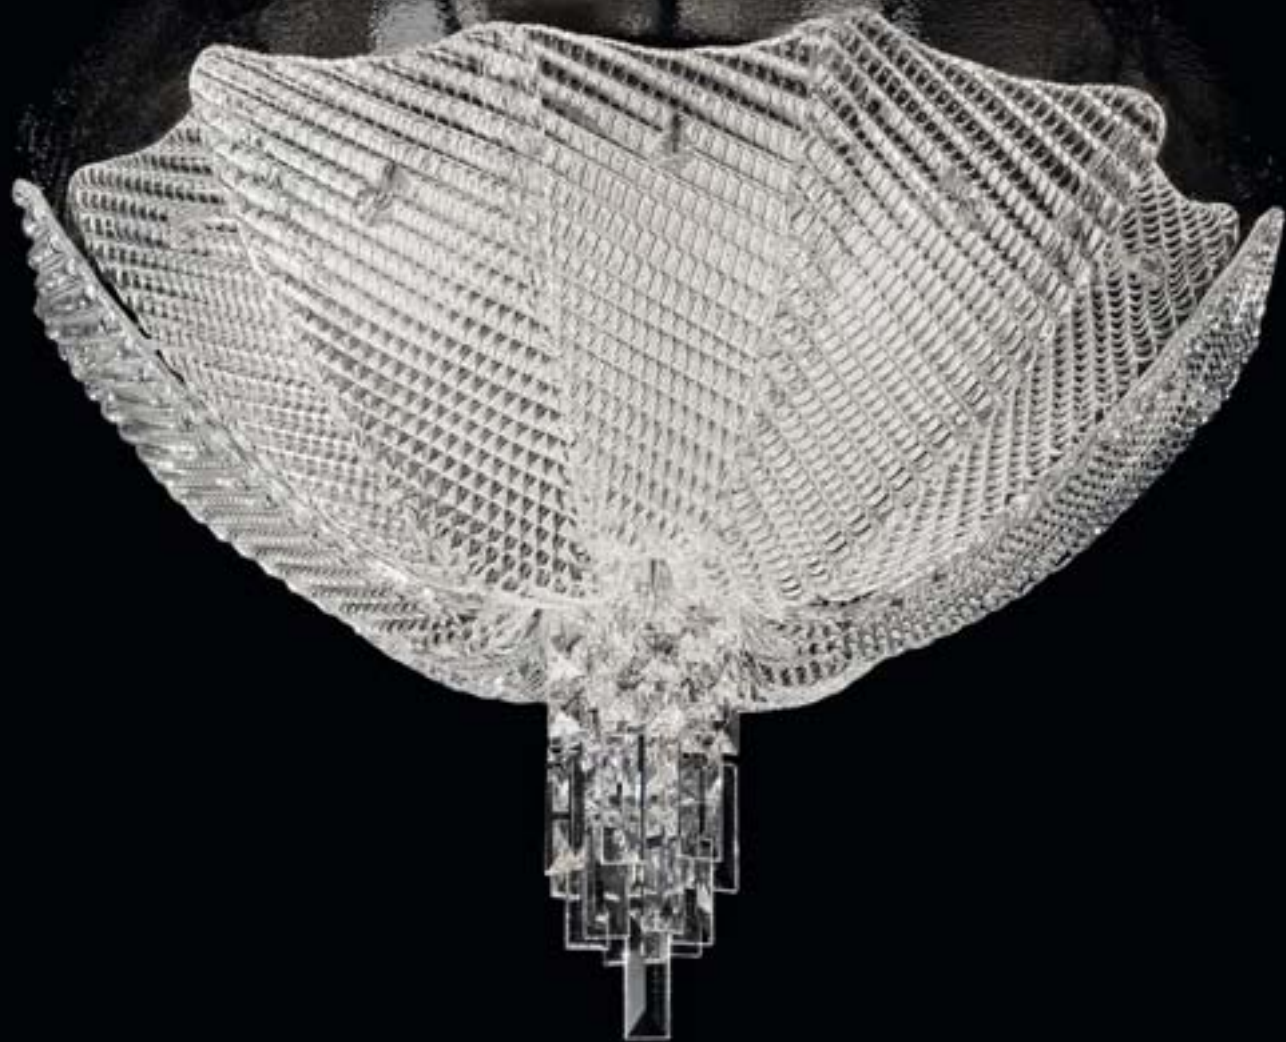

Design
Aldo Bruno Maria Teardo
e Arianna Teardo

421/A2 CR

420/62 CR

420/46 AMB

421/A2 AMB

421/A1 AMT

FINITURA METALLO / METAL FINISHES / FINITIONS MÉTAL / METALL-FINISH / ACABADOS EN METAL / ОТДЕЛКА МЕТАЛЛОМ