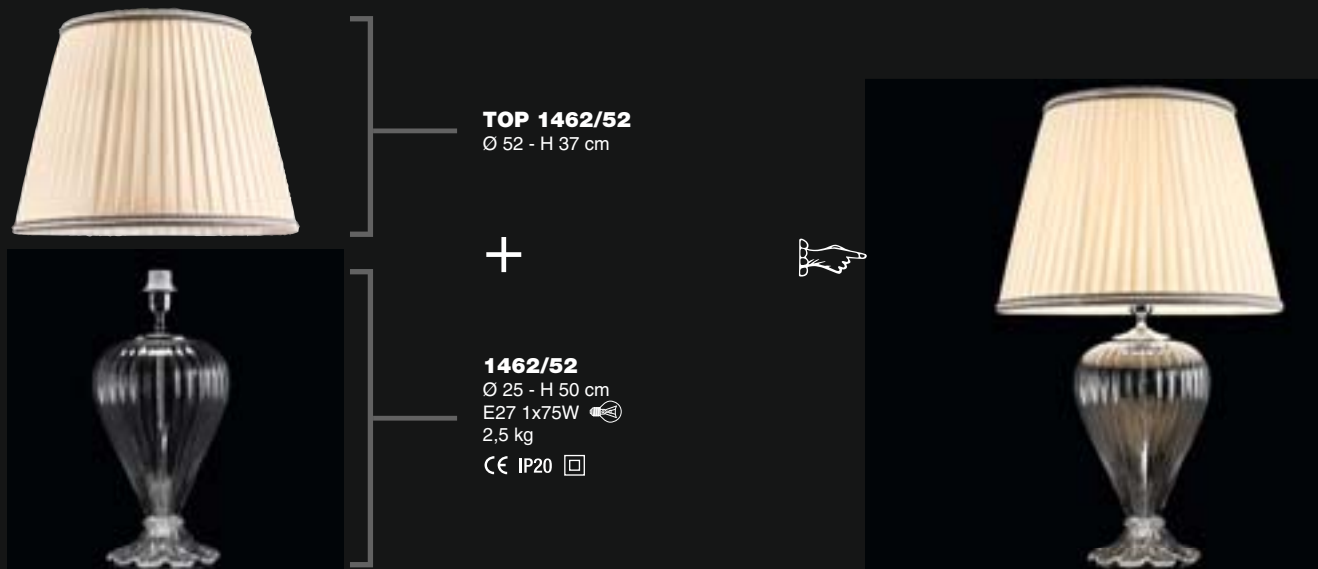

FINITURA METALLO / METAL FINISHES / FINITIONS MÉTAL / METALL-FINISH / ACABADOS EN METAL / ОТДЕЛКА МЕТАЛЛОМ

K - Cromo / Chrome / Chrome / Chrom / Cromo / Хром

D - Dorato / Gold / Doré / Vergoldet / Dorado / Позолоченный

FINITURA VETRO / GLASS FINISHES / FINITION VERRE / GLAS-FINISH / ACABADO VIDRIO / ОТДЕЛКА СТЕКЛОМ

BL - Bianco Latte / Milk White / Blanc Lait / Milchweiß / Blanco Leche / Молочно-белый

CR - Cristallo / Crystal / Cristal / Kristallglas / Cristal / Хрусталь

D.A - Decoro Ambra / Amber Detailing / Décor Ambre / Bernstein-Dekor / Decoración Ámbar / Декор Янтаря

FU - Fumé / Smoked / Fumé / Rauchfarben / Fumé / Дымчатый

ORO - Oro 24 Kt / 24Kt Gold / Or 24 Kt / Gold 24 Kt / Oro de 24 Kt / Золото 24 карата

NE - Nero / Black / Noir / Schwarz / Negro / Черный

FINITURA PARALUME TOP / LAMP SHADE TOP FINISHES / FINITION ABAT-JOUR TOP / AUSFÜHRUNG TOP LAMPENSCHIRM / ACABADO PANTALLA TOP / ОТДЕЛКА АБАЖУРА TOP

ARG - Avorio + bordo argento / Ivory + silver trim / Ivoire + bord argent / Elfenbein + silberfarbener Rand / Marfil + borde plateado / Цвет слоновой кости + серебряная кромка

ORO - Avorio + bordo oro / Ivory + gold trim / Ivoire + bord or / Elfenbein + goldfarbener Rand / Marfil + borde dorado / Цвет слоновой кости + позолоченная кромка