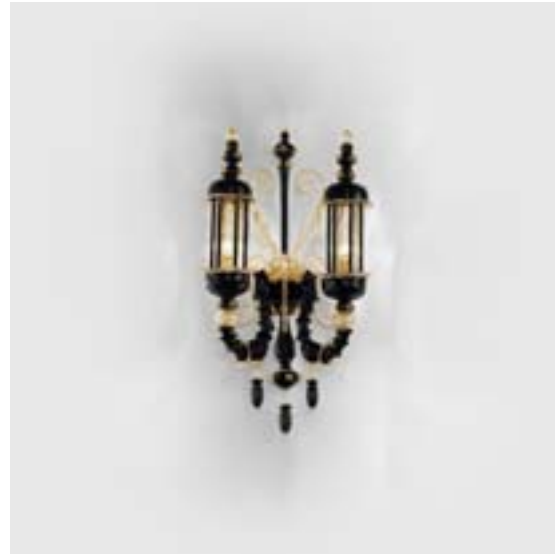

1798/10

Lampadario

Ø 147 - H 198 cm

R 22 cm

C 60 cm

E14 10x40W

100 kg

CE IP20