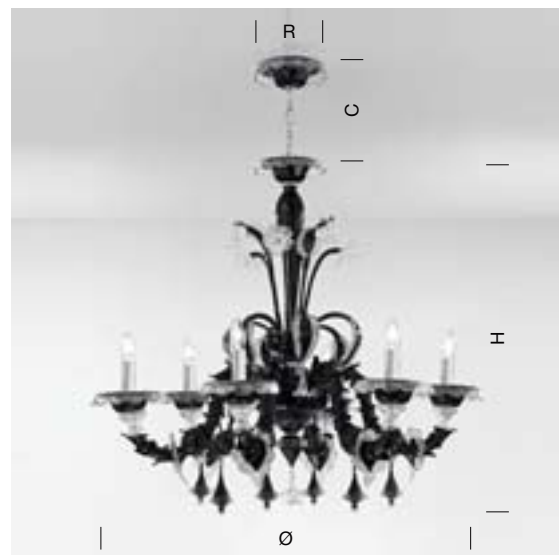

PA - Porporina Argento / Silver bronzing / Purpurine Argent / Silberpurpurin / Purpurina de Plata / Пурпурный серебристый

PO - Porporina Oro / Gold bronzing / Purpurine Or / Goldpurpurin / Purpurina de Oro / Пурпурный позолоченный

FINITURA VETRO / GLASS FINISHES / FINITION VERRE / GLAS-FINISH / ACABADO VIDRIO / ОТДЕЛКА СТЕКЛОМ

AMT.ORO - Ametista e Oro 24 Kt / Amethyst and 24Kt Gold / Améthyste et Or 24 Kt / Amethyst und Gold 24 Kt / Amatista y Oro de 24 Kt / Аметист и Золото 24 карата

BL.CR - Bianco Latte e Cristallo / Milk White and Crystal / Blanc Lait et Cristal / Milchweiß und Kristall / Blanco Leche y Cristal / Молочно-белый и Хрусталь

BLU.ORO - Blu e Oro 24 Kt / Blue and 24Kt Gold / Bleu et Or 24 Kt / Blau und Gold 24 Kt / Azul y Oro de 24 Kt / Синий и Золото 24 карата

CR - Cristallo / Crystal / Cristal / Kristallglas / Cristal / Хрусталь

CR.ORO - Cristallo e Oro 24 Kt / Crystal and 24Kt Gold / Cristal et Or 24 Kt / Kristallglas und Gold 24 Kt / Cristal y Oro de 24 Kt / Хрусталь и Золото 24 карата

FU.ORO - Fumé e Oro 24 Kt / Smoked and 24Kt Gold / Fumé et Or 24 Kt / Rauchfarben und Gold 24 Kt / Fumé y Oro de 24 Kt / Дымчатый и Золото 24 карата

NE.CR - Nero e Cristallo / Black and Crystal / Noir et Cristal / Schwarz und Kristallglas / Negro y Cristal / Черный и Хрусталь

VE.ORO - Verde e Oro 24 Kt / Green and 24Kt Gold / Vert et Or 24 Kt / Grün und Gold 24 Kt / Verde y Oro de 24 Kt / Зеленый и Золото 24 карата

1470/6

Lampadario

Ø 94 - H 85 cm

R 16 cm

C 60 cm

E14 6x40W

26 kg

CE IP20