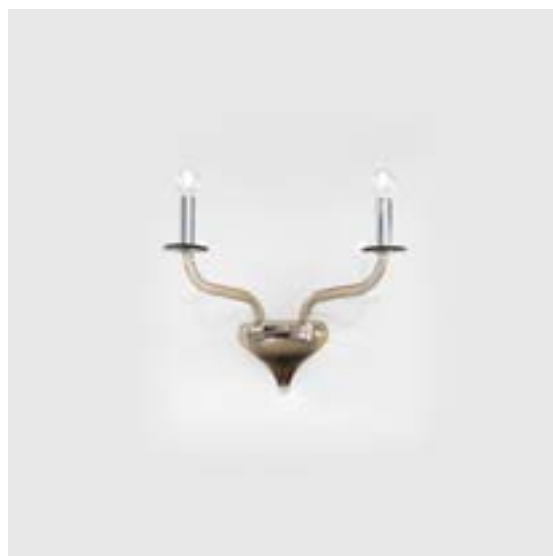

2011/A2
Applique
L 42 - H 38 - Sp 29 cm
E14 2x40W
3kg
CE IP20