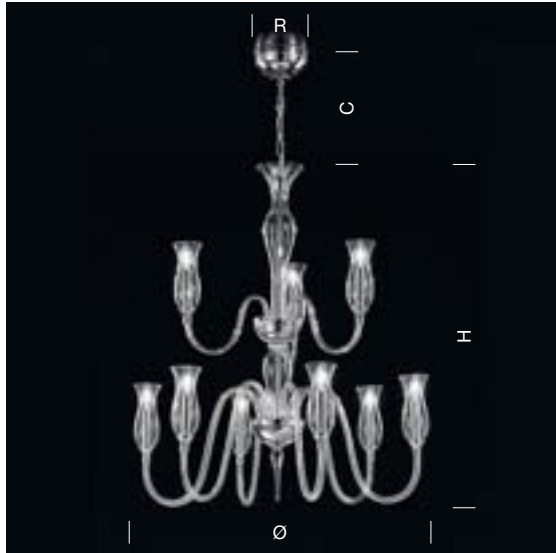

FINITURA METALLO / METAL FINISHES / FINITIONS MÉTAL / METALL-FINISH / ACABADOS EN METAL / ОТДЕЛКА МЕТАЛЛОМ

K - Cromo / Chrome / Chrome / Chrom / Cromo / Хром

D - Dorato / Gold / Doré / Vergoldet / Dorado / Позолоченный

FINITURA VETRO / GLASS FINISHES / FINITION VERRE / GLAS-FINISH / ACABADO VIDRIO / ОТДЕЛКА СТЕКЛОМ

CR - Cristallo / Crystal / Cristal / Kristallglas / Cristal / Хрусталь

D.A - Decoro Ambra / Amber Detailing / Décor Ambre / Bernstein-Dekor / Decoración Ámbar / Декор Янтарь

FU - Fumé / Smoked / Fumé / Rauchfarben / Fumé / Дымчатый

1020/6+3

Lampadario

Ø 79 - H 90 cm

R 14,5 cm

C 60 cm

E14 9x40W

11 kg

CE IP20