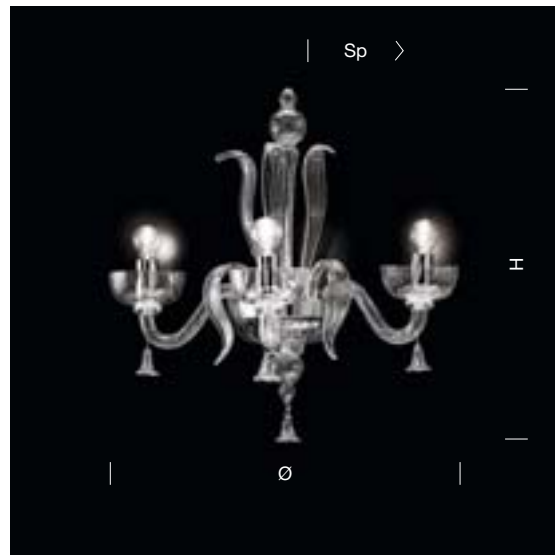

Organza / Organdy

1524/A1
 Applique
 Ø 20 - H 28 cm
 Sp 30 cm
 E14 1 x 42W HSGS 
 2 kg
 CE IP20   

1524/A3
 Applique
 Ø 52 - H 52 cm
 Sp 32 cm
 E14 3 x 42W HSGS 
 5 kg
 CE IP20   

1524/A2
 Applique
 Ø 46 - H 28 cm
 Sp 16,5 cm
 E14 2 x 42W HSGS 
 3 kg
 CE IP20   