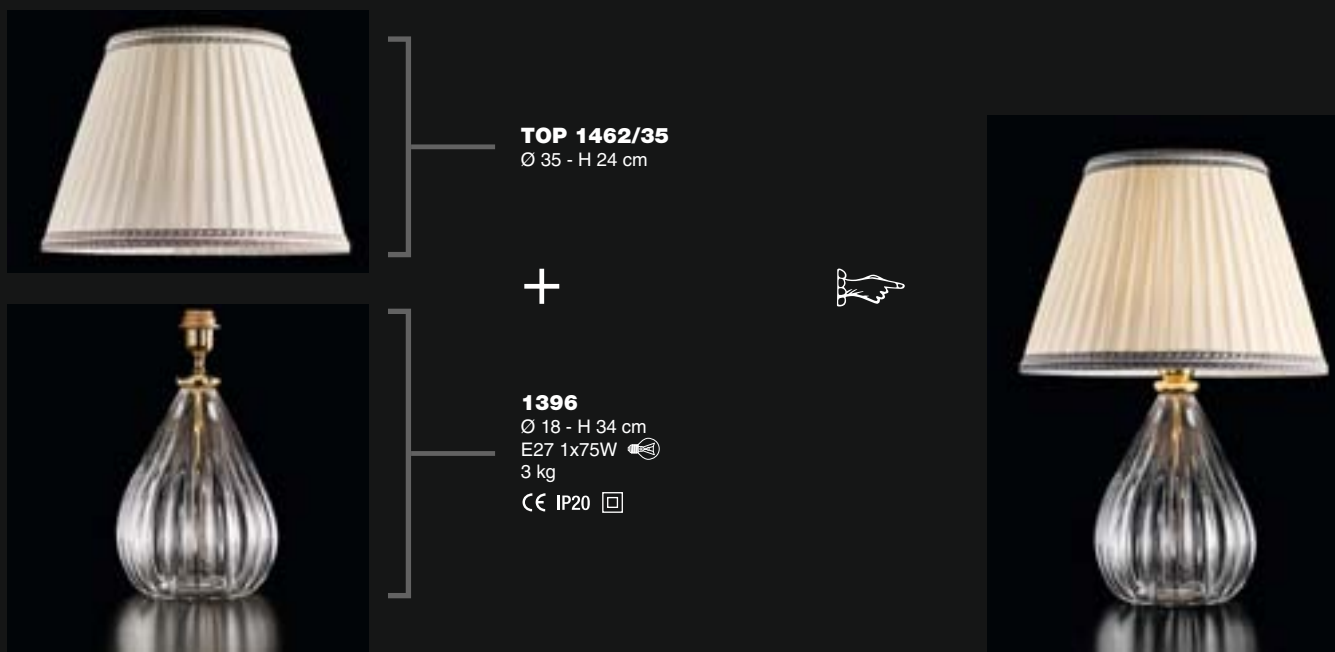

FINITURA METALLO / METAL FINISHES / FINITIONS MÉTAL / METALL-FINISH / ACABADOS EN METAL / ОТДЕЛКА МЕТАЛЛОМ

K - Cromo / Chrome / Chrome / Chrom / Cromo / Хром

D - Dorato / Gold / Doré / Vergoldet / Dorado / Позолоченный

FINITURA VETRO / GLASS FINISHES / FINITION VERRE / GLAS-FINISH / ACABADO VIDRIO / ОТДЕЛКА СТЕКЛОМ

AS - Ambra Sommerso / Submerged Amber / Ambre Profond / Tauch-Bernstein / Ámbar Sumergido / Янтарь Соммерсо

CR - Cristallo / Crystal / Cristal / Kristallglas / Cristal / Хрусталь

CR.ORO - Cristallo e Oro 24 Kt / Crystal and 24Kt Gold / Cristal et Or 24 Kt / Kristallglas und Gold 24 Kt / Cristal y Oro de 24 Kt / Хрусталь и Золото 24 карата

FINITURA PARALUME TOP / LAMPSHADE TOP FINISHES / FINITION ABAT-JOUR TOP / AUSFÜHRUNG TOP LAMPENSCHIRM / ACABADO PANTALLA TOP / ОТДЕЛКА АБАЖУРА TOP

ARG - Avorio + bordo argento / Ivory + silver trim / Ivoire + bord argent / Elfenbein + silberfarbener Rand / Marfil + borde plateado / Цвет слоновой кости + серебряная кромка

ORO - Avorio + bordo oro / Ivory + gold trim / Ivoire + bord or / Elfenbein + goldfarbener Rand / Marfil + borde dorado / Цвет слоновой кости + позолоченная кромка