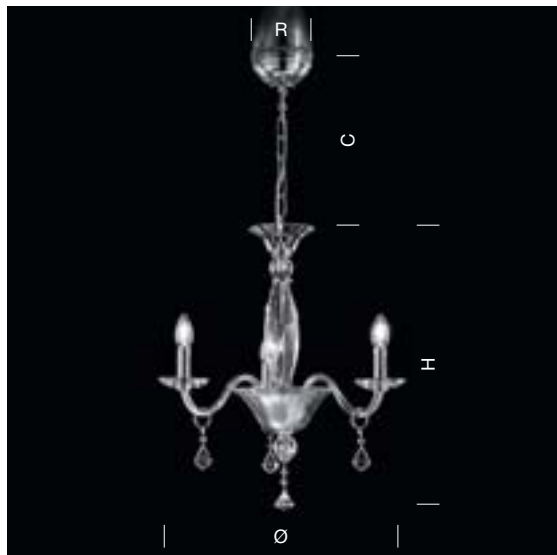

FINITURA METALLO / METAL FINISHES / FINITIONS MÉTAL / METALL-FINISH / ACABADOS EN METAL / ОТДЕЛКА МЕТАЛЛОМ

Cromo / Chrome / Chrome / Chrom / Cromo / Хром

FINITURA VETRO / GLASS FINISHES / FINITION VERRE / GLAS-FINISH / ACABADO VIDRIO / ОТДЕЛКА СТЕКЛОМ

AMT - Ametista / Amethyst / Améthyste / Amethyst / Amatista / Аметист

AS - Ambra Sommerso / Submerged Amber / Ambre Profond / Tauch-Bernstein / Ámbar Sumergido / Янтарь Соммерсо

BL - Bianco Latte / Milk White / Blanc Lait / Milchweiß / Blanco Leche / Молочно-белый

CR - Cristallo / Crystal / Cristal / Kristallglas / Cristal / Хрусталь

FU - Fumé / Smoked / Fumé / Rauchfarben / Fumé / Дымчатый

660/3

Lampadario

Ø 60 - H 58 cm

R 12,5 cm

C 60 cm

E14 3x40W

7,5 kg

CE IP20