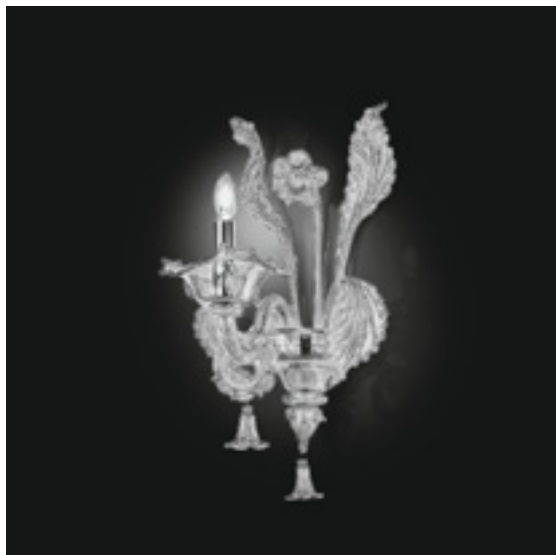

1377/A1
Applique
L 22 - H 42 - Sp 33 cm
E14 1x40W 
5 kg
CE IP20  

1377/A2
Applique
L 41 - H 42 - Sp 33 cm
E14 2x40W 
6,5 kg
CE IP20  

1377/A3
Applique
L 48 - H 45 - Sp 35 cm
E14 3x40W 
8 kg
CE IP20  

1377/L
Lume
L 20 - H 26 cm
E14 1x60W 
1,5 kg
CE IP20 