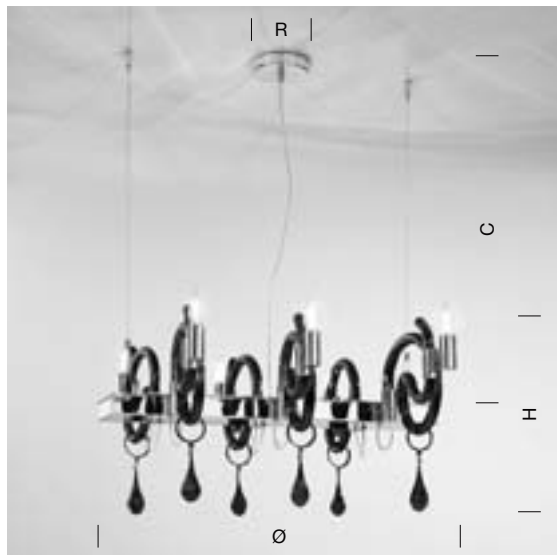

FINITURA METALLO / METAL FINISHES / FINITIONS MÉTAL / METALL-FINISH / ACABADOS EN METAL / ОТДЕЛКА МЕТАЛЛОМ

Cromo / Chrome / Chrome / Chrom / Cromo / Хром

FINITURA VETRO / GLASS FINISHES / FINITION VERRE / GLAS-FINISH / ACABADO VIDRIO / ОТДЕЛКА СТЕКЛОМ

AS - Ambra Sommerso / Submerged Amber / Ambre Profond / Tauch-Bernstein / Ámbar Sumergido / Янтарь Соммерсо

BL - Bianco Latte / Milk White / Blanc Lait / Milchweiß / Blanco Leche / Молочно-белый

CR - Cristallo / Crystal / Cristal / Kristallglas / Cristal / Хрусталь

FU - Fumé / Smoked / Fumé / Rauchfarben / Fumé / Дымчатый

NE - Nero / Black / Noir / Schwarz / Negro / Черный

GRY - Grigio / Grey / Gris / Grau / Gris / Серое

2000/6

Sospensione
Ø 71x90 - H 45 cm
R 13 cm
C 140 cm
E14 6x40W
9 kg

CE IP20