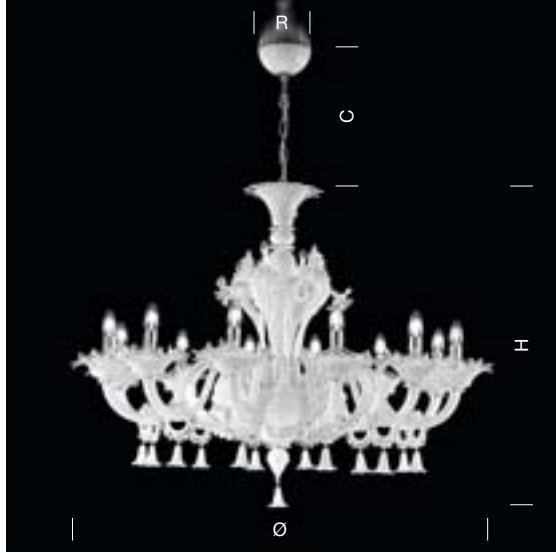

BL.CR - Bianco Latte e Cristallo / Milk White and Crystal / Blanc Lait et Cristal / Milchweiß und Kristall / Blanco Leche y Cristal / Молочно-белый и Хрусталь

CR - Cristallo / Crystal / Cristal / Kristallglas / Cristal / Хрусталь

CR.ORO - Cristallo e Oro 24 Kt / Crystal and 24Kt Gold / Cristal et Or 24 Kt / Kristallglas und Gold 24 Kt / Cristal y Oro de 24 Kt / Хрусталь и Золото 24 карата

FU.ORO - Fumé e Oro 24 Kt / Smoked and 24Kt Gold / Fumé et Or 24 Kt / Rauchfarben und Gold 24 Kt / Fumé y Oro de 24 Kt / Дымчатый и Золото 24 карата

NE.CR* - Nero e Cristallo / Black and Crystal / Noir et Cristal / Schwarz und Kristallglas / Negro y Crystal / Черный и Хрусталь

* GLI ARTICOLI CON FINITURA VETRO "NE.CR" (NERO E CRISTALLO) SONO DISPONIBILI SOLO CON FINITURA METALLO "K" (CROMO).

THE GLASS FINISH ARTICLES "NE.CR" (BLACK AND CRYSTAL) ARE AVAILABLE ONLY WITH A METAL FINISH "K" (CHROME).

LES ARTICLES AVEC FINITION VERRE "NE.CR" (NOIR ET CRISTAL) SONT DISPONIBLES UNIQUEMENT AVEC FINITION METAL "K" (CHROME).

DIE ARTIKEL MIT GLASFINISH "NE.CR" (SCHWARZ UND KRISTALL) SIND NUR MIT METALLFINISH "K" (CHROM) ERHÄLTICH.

LOS ARTÍCULOS CON ACABADO EN VIDRIO "NE.CR" (NEGRO CRISTAL) ESTÁN DISPONIBLES SOLO CON ACABADO EN METAL "K" (CROMO).

ИЗДЕЛИЯ СО СТЕКЛЯННЫМИ ОТДЕЛОЧНЫМИ ЭЛЕМЕНТАМИ "NE.CR" (ЧЕРНЫЙ И ХРУСТАЛЬ) ПРОДАЮТСЯ ТОЛЬКО С ОТДЕЛКОЙ ИЗ МЕТАЛЛА "K" (ХРОМ).

1377/12

Lampadario

Ø 118 - H 90 cm

R 14,5 cm

C 60 cm

E14 12x40W

36 kg

CE IP20