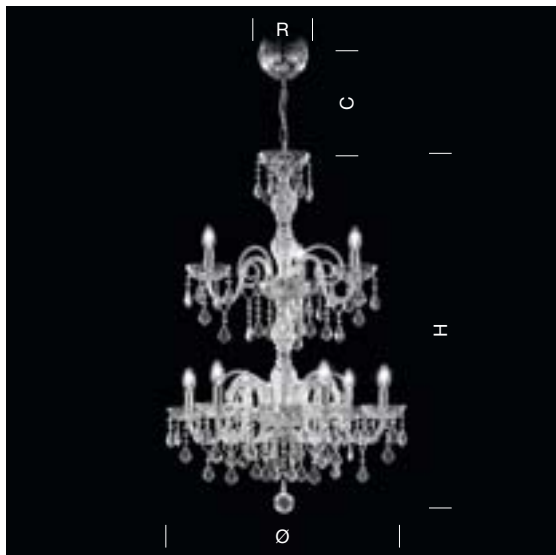

FINITURA METALLO / METAL FINISHES / FINITIONS MÉTAL / METALL-FINISH / ACABADOS EN METAL / ОТДЕЛКА МЕТАЛЛОМ

K - Cromo / Chrome / Chrome / Chrom / Cromo / Хром

D - Dorato / Gold / Doré / Vergoldet / Dorado / Позолоченный

FINITURA VETRO / GLASS FINISHES / FINITION VERRE / GLAS-FINISH / ACABADO VIDRIO / ОТДЕЛКА СТЕКЛОМ

AMT - Ametista / Amethyst / Améthyste / Amethyst / Amatista / Аметист

BL - Bianco Latte / Milk White / Blanc Lait / Milchweiß / Blanco Leche / Молочно-белый

CR.NAZ - Cristallo con pendagliera nazionale / Crystal with national pendants / Cristal avec pampilles nationales / Kristallglas mit Anhängern in Nationalfarben / Cristal con colgantes nacionales / Хрусталь с итальянскими подвесками

CR.PB - Cristallo con pendagliera al piombo / Crystal with lead pendants / Cristal avec pampilles au plomb / Kristallglas mit Blei-Anhängern / Cristal con colgantes al plomo / Хрусталь со свинцовыми подвесками

CR.SP - Cristallo senza pendagliera / Crystal without pendants / Cristal sans pampilles / Kristallglas ohne Anhänger / Cristal sin colgantes / Хрусталь без подвесок

D.A - Decoro Ambra / Amber Detailing / Décor Ambre / Bernstein-Dekor / Decoración Ámbar / Декор Янтарь

NE - Nero / Black / Noir / Schwarz / Negro / Черный

949/6+3

Lampadario
Ø 69 - H 103 cm
R 14,5 cm
C 60 cm
E14 9x40W
14 kg

CE IP20