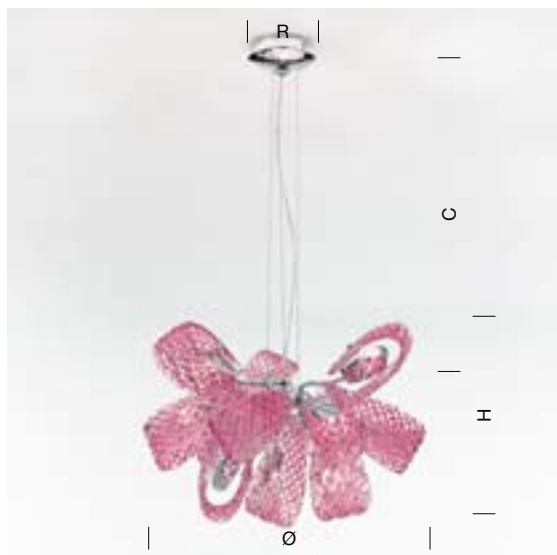

FINITURA METALLO / METAL FINISHES / FINITIONS MÉTAL / METALL-FINISH / ACABADOS EN METAL / ОТДЕЛКА МЕТАЛЛОМ

K - Cromo / Chrome / Chrome / Chrom / Cromo / Хром

FINITURA VETRO / GLASS FINISHES / FINITION VERRE / GLAS-FINISH / ACABADO VIDRIO / ОТДЕЛКА СТЕКЛОМ

AMB - Ambra / Amber / Ambre / Bernstein / Âmbar / Янтарь

AMT - Ametista / Amethyst / Améthyste / Amethyst / Amatista / Аметист

CR - Cristallo / Crystal / Cristal / Kristallglas / Cristal / Хрусталь

FU - Fumé / Smoked / Fumé / Rauchfarben / Fumé / Дымчатый

400/9

Sospensione
Ø 56 - H 36 cm
R 16,5 cm
C 110 cm
G9 9x40W
12 kg

CE IP20