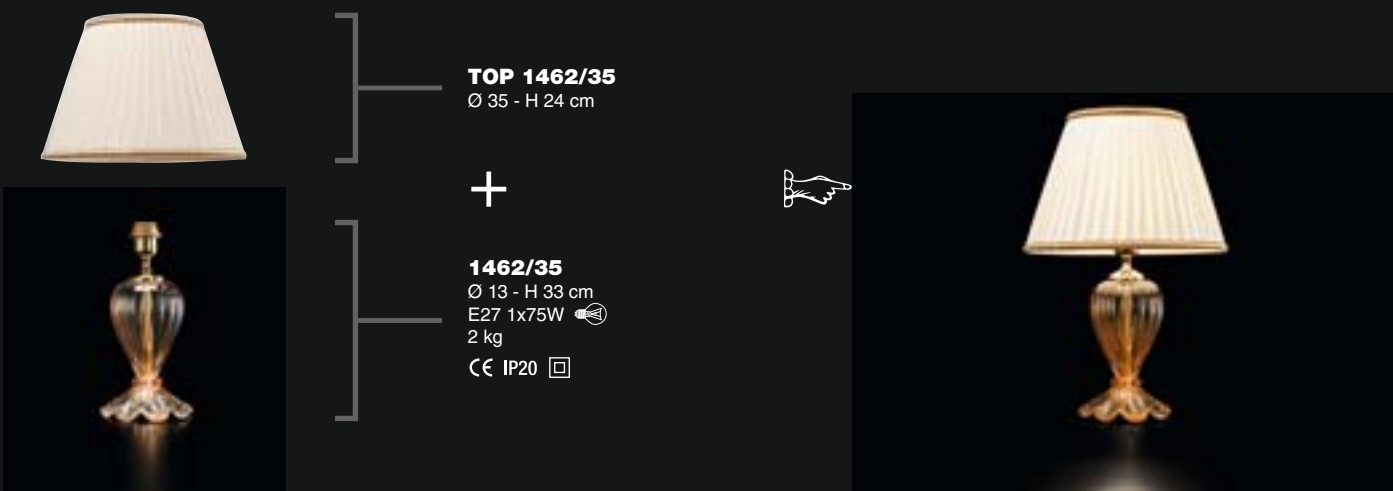

ARG - Avorio + bordo argento / Ivory + silver trim / Ivoire + bord argent / Elfenbein + silberfarbener Rand / Marfil + borde plateado / Цвет слоновой кости + серебряная кромка

ORO - Avorio + bordo oro / Ivory + gold trim / Ivoire + bord or / Elfenbein + goldfarbener Rand / Marfil + borde dorado / Цвет слоновой кости + позолоченная кромка