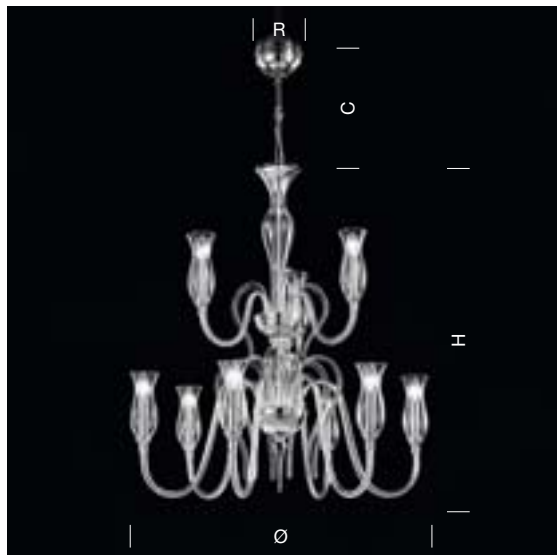

FINITURA METALLO / METAL FINISHES / FINITIONS MÉTAL / METALL-FINISH / ACABADOS EN METAL / ОТДЕЛКА МЕТАЛЛОМ

K - Cromo / Chrome / Chrome / Chrom / Cromo / Хром

D - Dorato / Gold / Doré / Vergoldet / Dorado / Позолоченный

FINITURA VETRO / GLASS FINISHES / FINITION VERRE / GLAS-FINISH / ACABADO VIDRIO / ОТДЕЛКА СТЕКЛОМ

CR - Cristallo / Crystal / Cristal / Kristallglas / Cristal / Хрусталь

D.A - Decoro Ambra / Amber Detailing / Décor Ambre / Bernstein-Dekor / Decoración Ámbar / Декор Янтарь

FU - Fumé / Smoked / Fumé / Rauchfarben / Fumé / Дымчатый

1022/6+3

Lampadario
Ø 79 - H 90 cm
R 14,5 cm
C 60 cm
E14 9x40W
13 kg

CE IP20