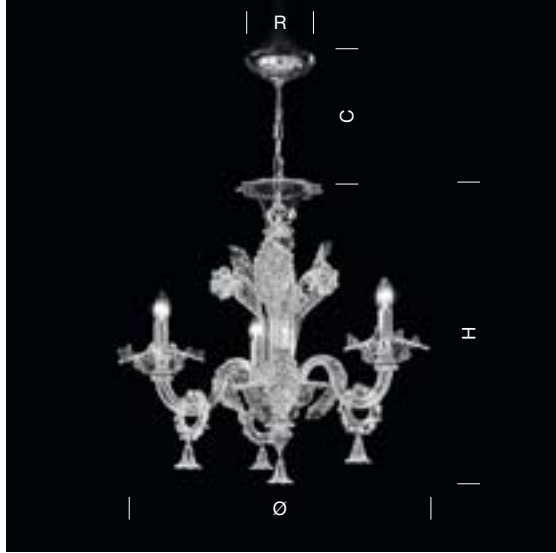

BL.CR - Bianco Latte e Cristallo / Milk White and Crystal / Blanc Lait et Cristal / Milchweiß und Kristall / Blanco Leche y Cristal / Молочно-белый и Хрусталь

CR - Cristallo / Crystal / Cristal / Kristallglas / Cristal / Хрусталь

CR.ORO - Cristallo e Oro 24 Kt / Crystal and 24Kt Gold / Cristal et Or 24 Kt / Kristallglas und Gold 24 Kt / Cristal y Oro de 24 Kt / Хрусталь и Золото 24 карата

FU.ORO - Fumé e Oro 24 Kt / Smoked and 24Kt Gold / Fumé et Or 24 Kt / Rauchfarben und Gold 24 Kt / Fumé y Oro de 24 Kt / Дымчатый и Золото 24 карата

NE.CR* - Nero e Cristallo / Black and Crystal / Noir et Cristal / Schwarz und Kristallglas / Negro y Crystal / Черный и Хрусталь

* GLI ARTICOLI CON FINITURA VETRO "NE.CR" (NERO E CRISTALLO) SONO DISPONIBILI SOLO CON FINITURA METALLO "K" (CROMO).

THE GLASS FINISH ARTICLES "NE.CR" (BLACK AND CRYSTAL) ARE AVAILABLE ONLY WITH A METAL FINISH "K" (CHROME).

LES ARTICLES AVEC FINITION VERRE "NE.CR" (NOIR ET CRISTAL) SONT DISPONIBLES UNIQUEMENT AVEC FINITION METAL "K" (CHROME).

DIE ARTIKEL MIT GLASFINISH "NE.CR" (SCHWARZ UND KRISTALL) SIND NUR MIT METALLFINISH "K" (CHROM) ERHÄLTICH.

LOS ARTÍCULOS CON ACABADO EN VIDRIO "NE.CR" (NEGRO CRISTAL) ESTÁN DISPONIBLES SOLO CON ACABADO EN METAL "K" (CROMO).

ИЗДЕЛИЯ СО СТЕКЛЯННЫМИ ОТДЕЛОЧНЫМИ ЭЛЕМЕНТАМИ "NE.CR" (ЧЕРНЫЙ И ХРУСТАЛЬ) ПРОДАЮТСЯ ТОЛЬКО С ОТДЕЛКОЙ ИЗ МЕТАЛЛА "K" (ХРОМ).

1377/3 MINI

Lampadario

Ø 70 - H 67 cm

R 12,5 cm

C 60 cm

E14 3x40W

10 kg

CE IP20