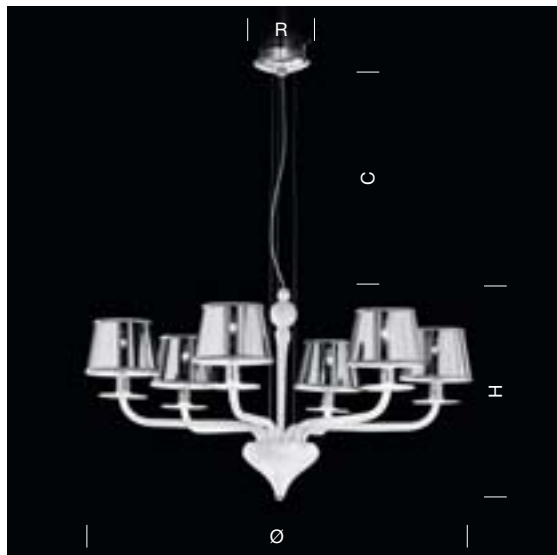

FINITURA METALLO / METAL FINISHES / FINITIONS MÉTAL / METALL-FINISH / ACABADOS EN METAL / ОТДЕЛКА МЕТАЛЛОМ

Cromo / Chrome / Chrome / Chrom / Cromo / Хром

FINITURA VETRO / GLASS FINISHES / FINITION VERRE / GLAS-FINISH / ACABADO VIDRIO / ОТДЕЛКА СТЕКЛОМ

BL.CR - Bianco Latte e Cristallo / Milk White and Crystal / Blanc Lait et Cristal / Milchweiß und Kristall / Blanco Leche y Cristal / Молочно-белый и Хрусталь

CR - Cristallo / Crystal / Cristal / Kristallglas / Cristal / Хрусталь

FU - Fumé / Smoked / Fumé / Rauchfarben / Fumé / Дымчатый

NE - Nero / Black / Noir / Schwarz / Negro / Черный

2010/6

Lampadario
Ø 92 - H 50 cm
R 19 cm
C 40 cm
E14 6x40W
5,5 kg
CE IP20