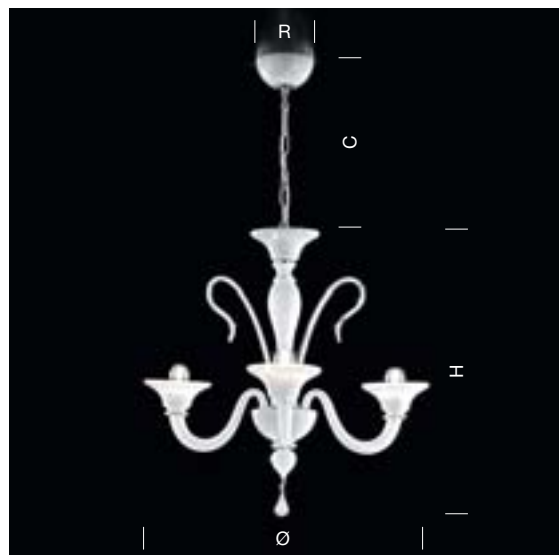

FINITURA METALLO / METAL FINISHES / FINITIONS MÉTAL / METALL-FINISH / ACABADOS EN METAL / ОТДЕЛКА МЕТАЛЛОМ

K - Cromo / Chrome / Chrome / Chrom / Cromo / Хром

D - Dorato / Gold / Doré / Vergoldet / Dorado / Позолоченный

FINITURA VETRO / GLASS FINISHES / FINITION VERRE / GLAS-FINISH / ACABADO VIDRIO / ОТДЕЛКА СТЕКЛОМ

BL - Bianco Latte / Milk White / Blanc Lait / Milchweiß / Blanco Leche / Молочно-белый

CR - Cristallo / Crystal / Cristal / Kristallglas / Cristal / Хрусталь

D.A - Decoro Ambra / Amber Detailing / Décor Ambre / Bernstein-Dekor / Decoración Ámbar / Декор Янтарь

FU - Fumé / Smoked / Fumé / Rauchfarben / Fumé / Дымчатый

ORO - Oro 24 Kt / 24Kt Gold / Or 24 Kt / Gold 24 Kt / Oro de 24 Kt / Золото 24 карата

NE - Nero / Black / Noir / Schwarz / Negro / Черный

1460/3

Lampadario

Ø 70 - H 63 cm

R 12,5 cm

C 60 cm

E14 3x40W

8 kg

CE IP20