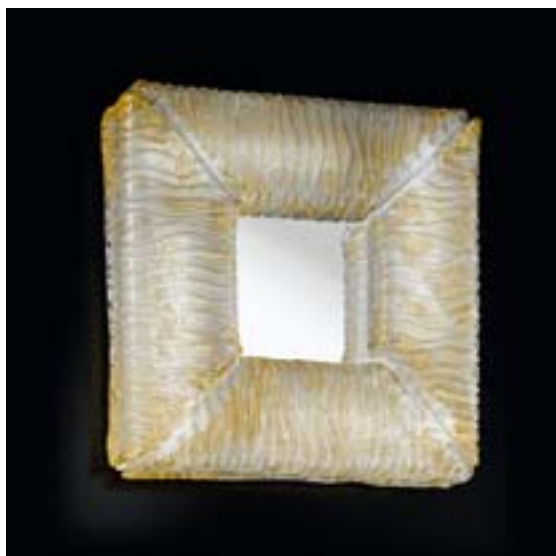

322

Applique/Plafoniera
Ø 51x51 - H 12 cm
E27 8 x 75W HSGS
17 kg
CE IP20