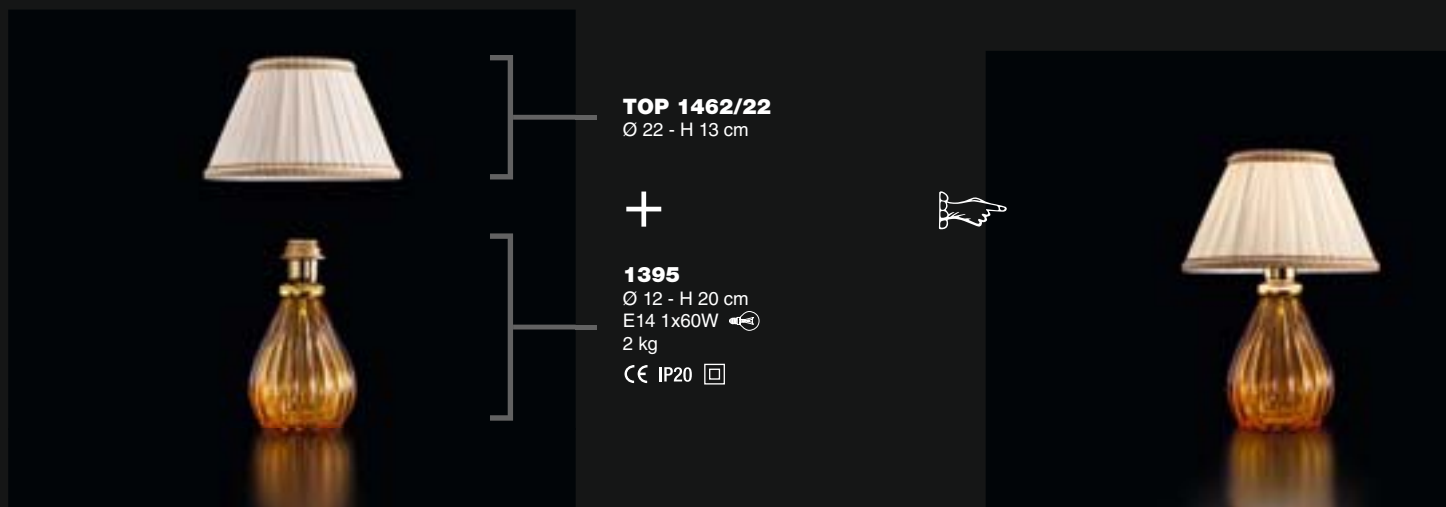

FINITURA METALLO / METAL FINISHES / FINITIONS MÉTAL / METALL-FINISH / ACABADOS EN METAL / ОТДЕЛКА МЕТАЛЛОМ

K - Cromo / Chrome / Chrome / Chrom / Cromo / Хром

D - Dorato / Gold / Doré / Vergoldet / Dorado / Позолоченный

FINITURA VETRO / GLASS FINISHES / FINITION VERRE / GLAS-FINISH / ACABADO VIDRIO / ОТДЕЛКА СТЕКЛОМ

AS - Ambra Sommerso / Submerged Amber / Ambre Profond / Tauch-Bernstein / Ámbar Sumergido / Янтарь Соммерсо

CR - Cristallo / Crystal / Cristal / Kristallglas / Cristal / Хрусталь

CR.ORO - Cristallo e Oro 24 Kt / Crystal and 24Kt Gold / Cristal et Or 24 Kt / Kristallglas und Gold 24 Kt / Cristal y Oro de 24 Kt / Хрусталь и Золото 24 карата

FINITURA PARALUME TOP / LAMPSHADE TOP FINISHES / FINITION ABAT-JOUR TOP / AUSFÜHRUNG TOP LAMPENSCHIRM / ACABADO PANTALLA TOP / ОТДЕЛКА АБАЖУРА TOP

ARG - Avorio + bordo argento / Ivory + silver trim / Ivoire + bord argent / Elfenbein + silberfarbener Rand / Marfil + borde plateado / Цвет слоновой кости + серебряная кромка

ORO - Avorio + bordo oro / Ivory + gold trim / Ivoire + bord or / Elfenbein + goldfarbener Rand / Marfil + borde dorado / Цвет слоновой кости + позолоченная кромка