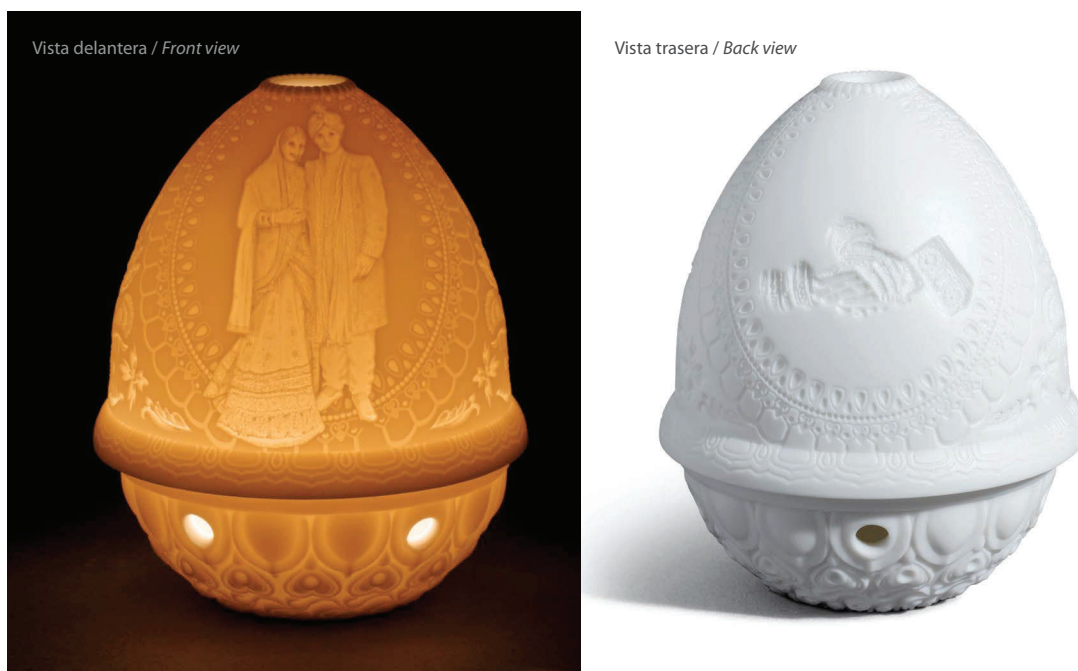

**También en el catálogo
de iluminación.**
Also in lighting catalogue.

Vista trasera / Back view

01017339

Vista trasera / Back view

01017360

01017339

Litofanía Diosa Lakshmi
12 x 9 x 9 cm

Lithophane votive light - Goddess Lakshmi
4 3/4" x 3 1/2" x 3 1/2"

01017360

Litofanía Taj Mahal
12 x 9 x 9 cm

Lithophane votive light - Taj Mahal
4 3/4" x 3 1/2" x 3 1/2"

**También en el catálogo
de iluminación.
Also in lighting catalogue.**

01017362

01017361

01017362Litofanía Zarathustra
12 x 9 x 9 cm*Lithophane votive light - Zarathustra*
4 3/4" x 3 1/2" x 3 1/2"**01017361**Litofanía Boda hindú
12 x 9 x 9 cm*Lithophane votive light - Indian wedding*
4 3/4" x 3 1/2" x 3 1/2"

**También en el catálogo
de iluminación.**
Also in lighting catalogue.

01017302

01017303

01017302

Pie lámpara 4 luces (dorado)
35 x 23 x 23 cm

Multi lithophane holder 4 lights (golden)
13 3/4" x 9" x 9"

01017303