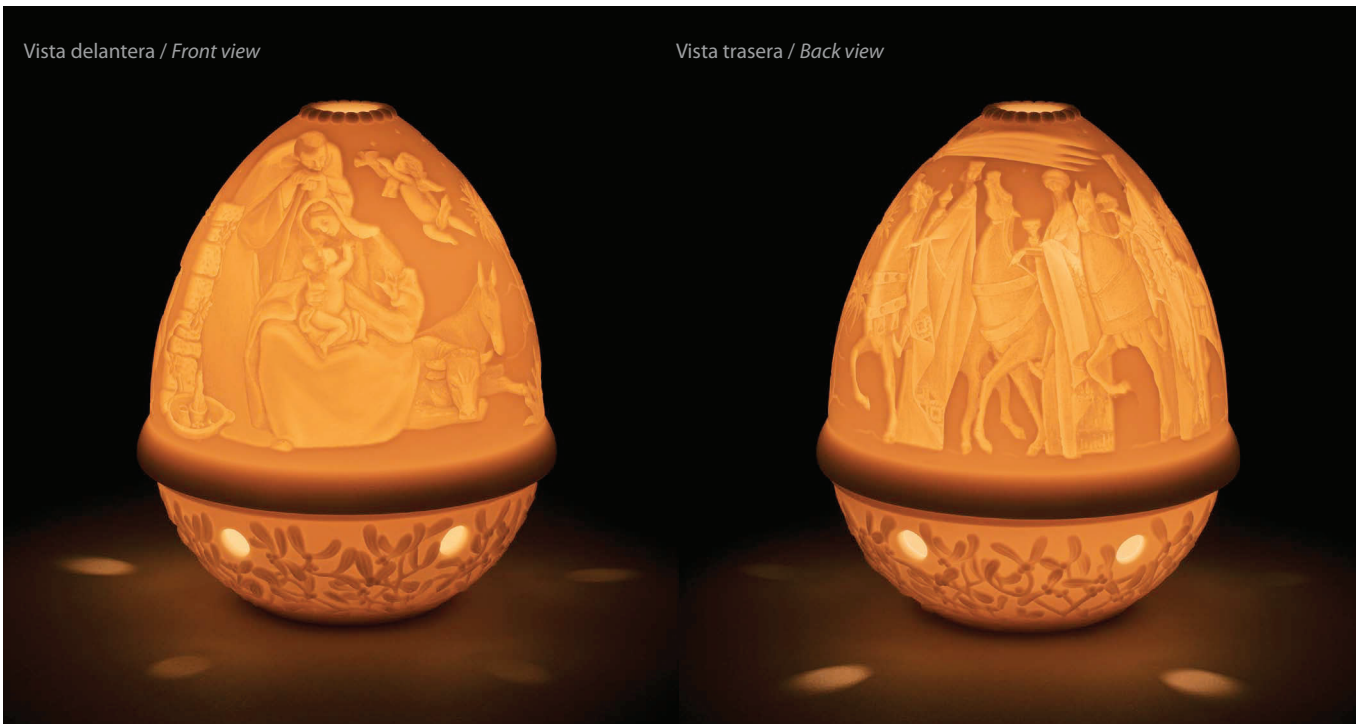

Vista delantera / Front view

Vista trasera / Back view

01017323

01017337

Litofanía Puntilla con plato
11 x 10 x 10 cm

Litophane votive light - Lace
4 1/4" x 4" x 4"

01017323

Litofanía Nacimiento
12 x 9 x 9 cm

Litophane votive light - Nativity
4 3/4" x 3 1/2" x 3 1/2"

01017336

Litofanía Puntilla - tulipa
8 x 9 x 9 cm

Litophane shade - Lace
3 1/4" x 3 1/2" x 3 1/2"

**También en el catálogo
de iluminación.**
Also in lighting catalogue.