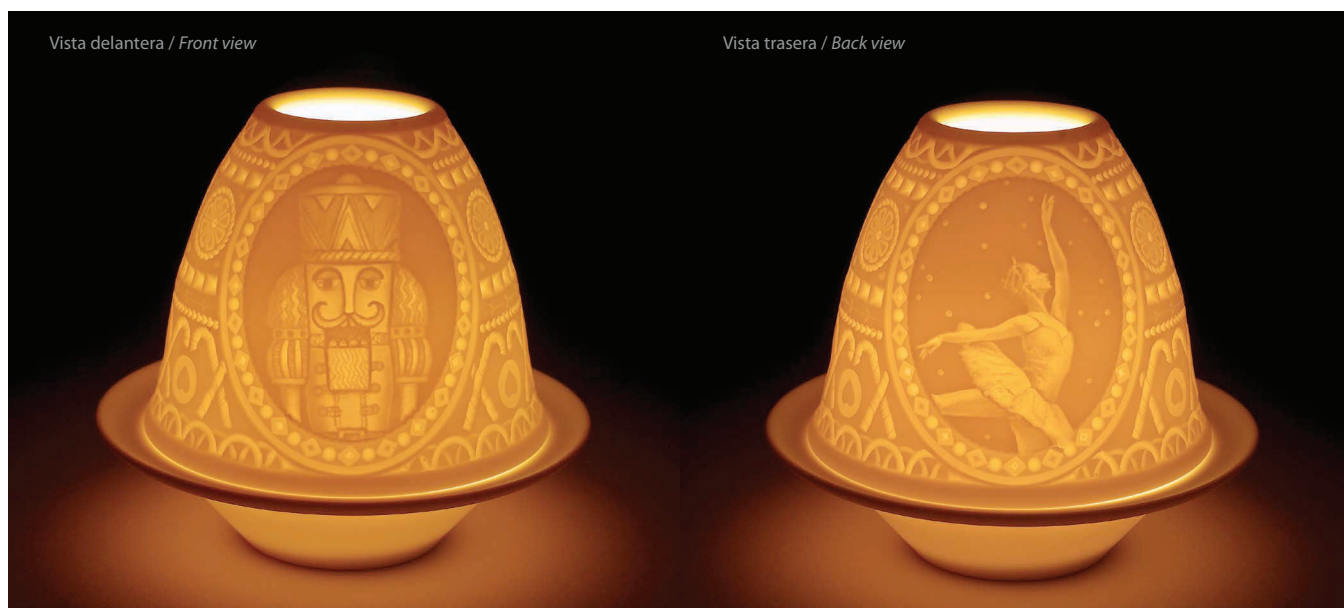

01017321

01017322

01017321

Litofanía Cascanueces con plato
9 x 10 x 10 cm

Lithophane votive light - Nutcracker
3 1/2" x 4" x 4"

01017322

Litofanía Cascanueces - tulipa
7 x 8 x 8 cm

Lithophane shade - Nutcracker
2 3/4" x 3 1/4" x 3 1/4"

**También en el catálogo
de iluminación.**

Also in lighting catalogue.