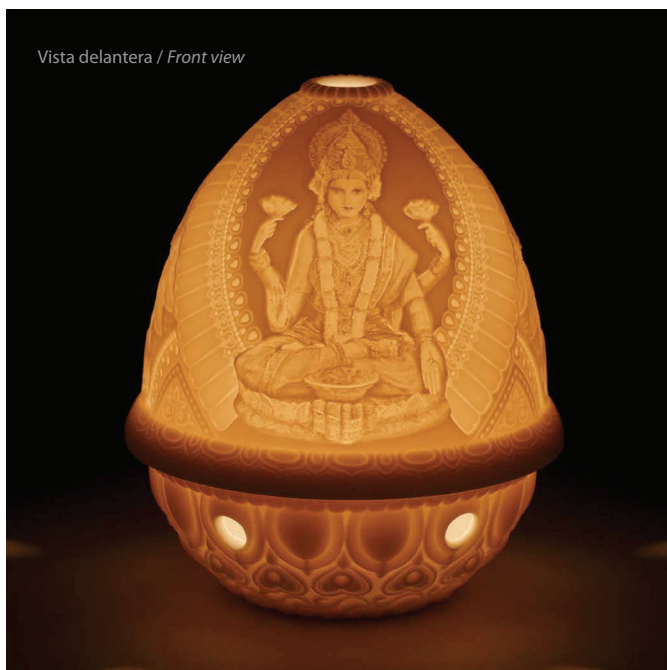

01017339

01017360

01017339

Litofanía Diosa Lakshmi
12 x 9 x 9 cm

Lithophane votive light - Goddess Lakshmi
4 3/4" x 3 1/2" x 3 1/2"

01017360

Litofanía Taj Mahal
12 x 9 x 9 cm

Lithophane votive light - Taj Mahal
4 3/4" x 3 1/2" x 3 1/2"

**También en el catálogo
de iluminación.
Also in lighting catalogue.**