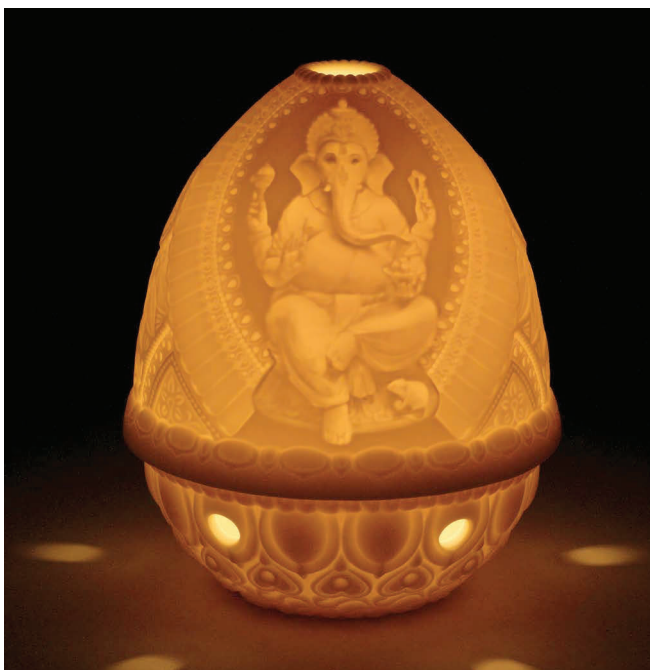

01017318

01017335

Vista delantera / Front view

Vista trasera / Back view

01017325

01017318

Litofanía Lord Ganesha
12 x 9 x 9 cm

Lithophane votive light - Lord Ganesha
4 3/4" x 3 1/2" x 3 1/2"

01017335

Litofanía Om
12 x 9 x 9 cm

Lithophane votive light - Om
4 3/4" x 3 1/2" x 3 1/2"

01017325

Litofanía Buda
12 x 9 x 9 cm

Lithophane votive light - Buddha
4 3/4" x 3 1/2" x 3 1/2"

**También en el catálogo
de iluminación.**
Also in lighting catalogue.