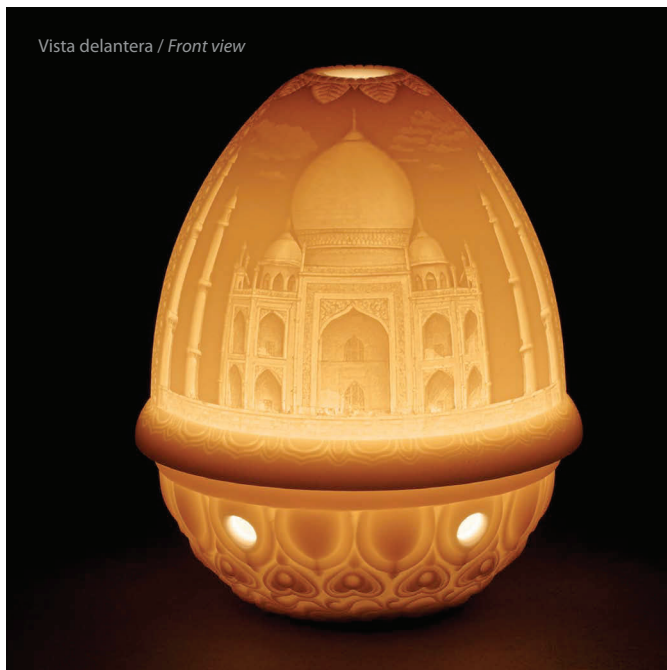

01017339

01017360

01017339

Litofanía Diosa Lakshmi
12 x 9 x 9 cm

Lithophane votive light - Goddess Lakshmi
4 3/4" x 3 1/2" x 3 1/2"

01017360

Litofanía Taj Mahal
12 x 9 x 9 cm

Lithophane votive light - Taj Mahal
4 3/4" x 3 1/2" x 3 1/2"

**También en el catálogo
de iluminación.
Also in lighting catalogue.**