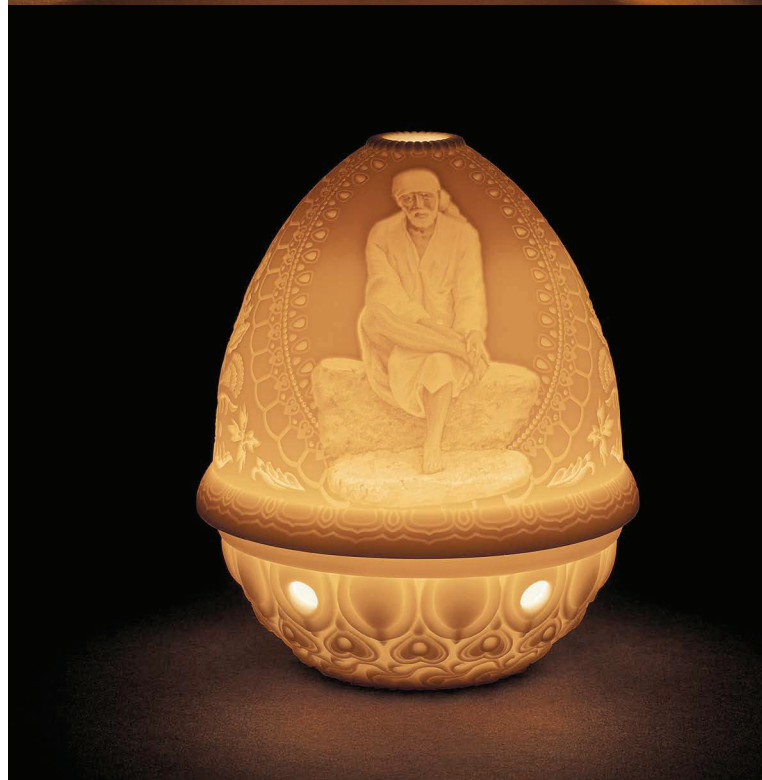

NEW 2015 Spring / Summer
01017365

Litofanía Sai Baba
12 x 9 x 9 cm

Lithophane Votive Light - Sai Baba
4 3/4" x 3 1/2" x 3 1/2"

01017365

**También en el catálogo
de iluminación.**

Also in lighting catalogue.