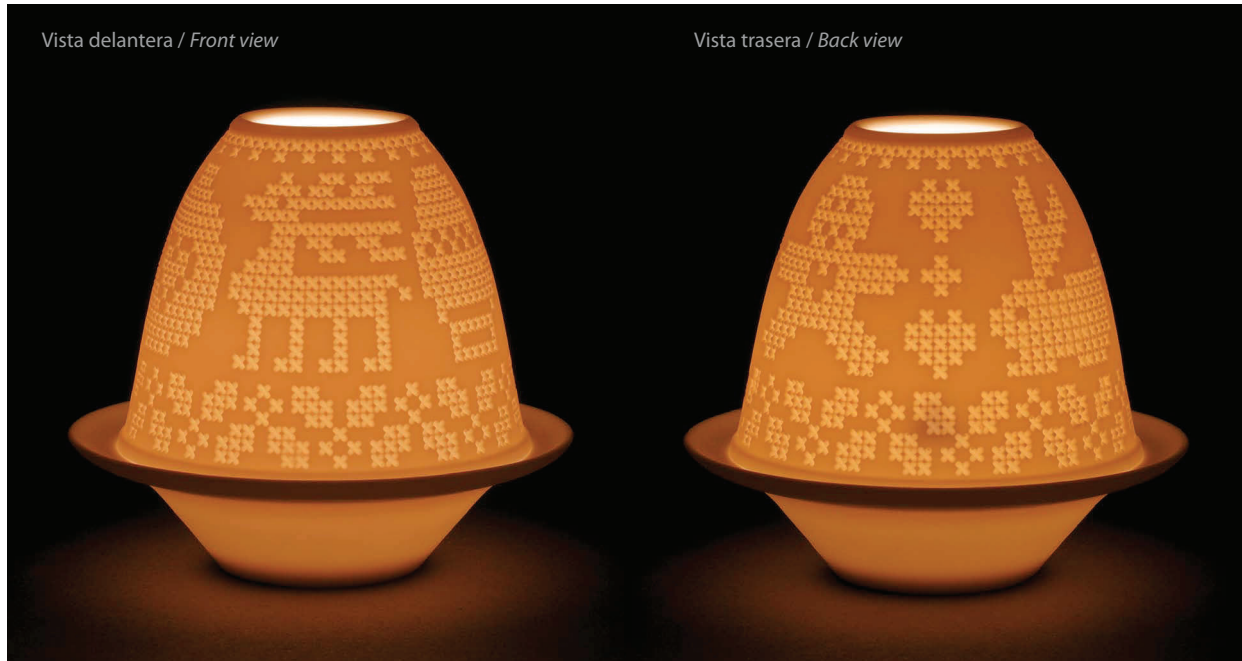

01017347

01017348

01017347

Litofanía Bordados con plato
9 x 10 x 10 cm

Lithophane votive light - Cross-stitch
3 1/2" x 4" x 4"

01017348

Litofanía Bordados - tulipa
7 x 8 x 8 cm

Lithophane shade - Cross-stitch
2 3/4" x 3 1/4" x 3 1/4"

**También en el catálogo
de iluminación.**
Also in lighting catalogue.