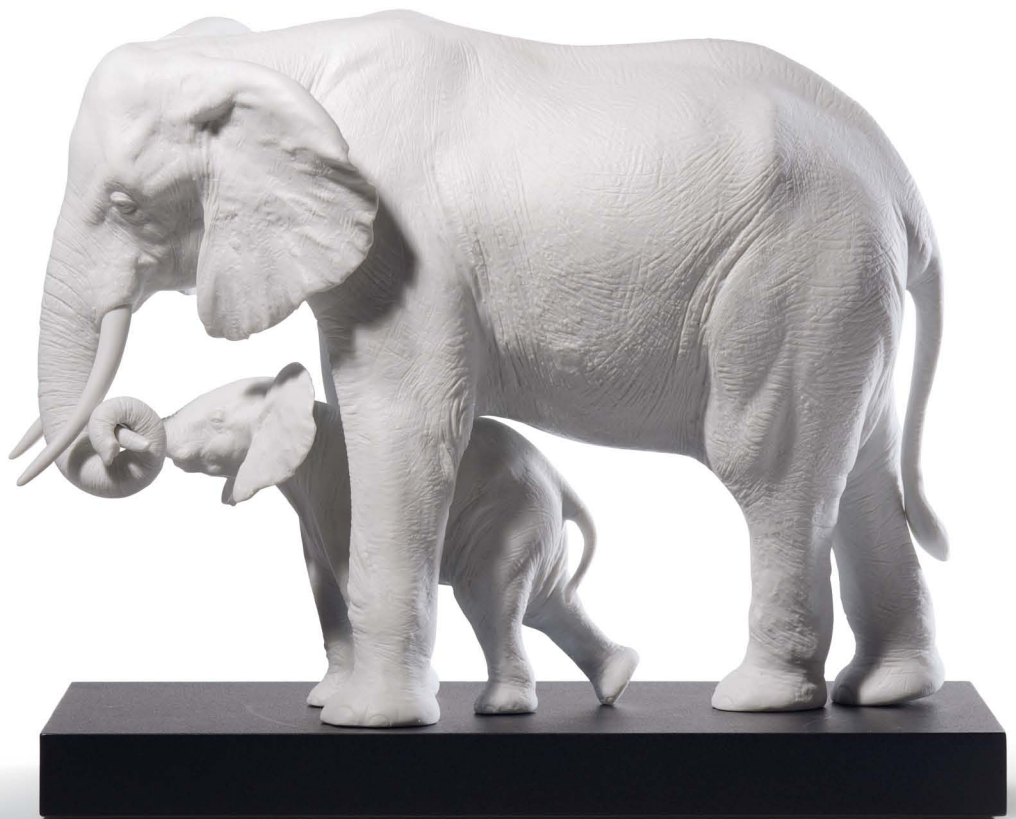

☉ 01008694

Mostrando el camino

29 x 36 x 19 cm

Leading the way

11 1/2" x 14 1/4" x 7 1/2"

☉ 01008695

Mostrando el camino (blanco)

29 x 36 x 19 cm

Leading the way (white)

11 1/2" x 14 1/4" x 7 1/2"

01008695