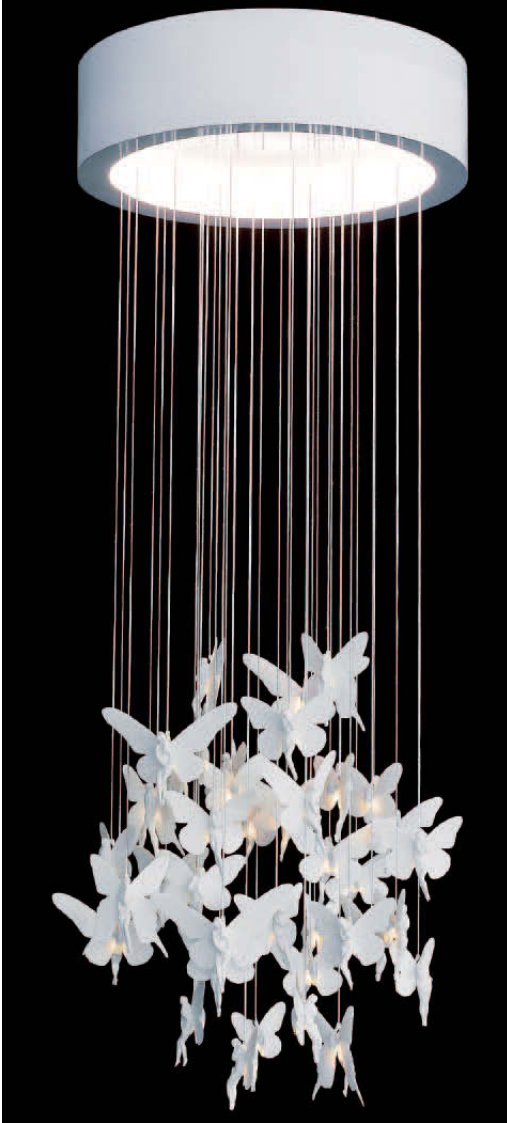

Lladró Re-Cyclos by Bodo Sperlein

01017127
01017128
01017129

01017127 (CE)
01017128 (US)
01017129 (JP)

Chandelier Niagara 0,60 metros
155 x Ø 60 cm

Niagara chandelier 0,60 metres
61" x Ø 23 1/2"

01017028 (CE)
01017029 (US)
01017187 (JP)

Chandelier Niagara 1,10 metros
185 x Ø 110 cm

Niagara chandelier 1,10 metres
72 3/4" x Ø 43 1/4"

**También en el catálogo
de iluminación.**

Also in lighting catalogue.