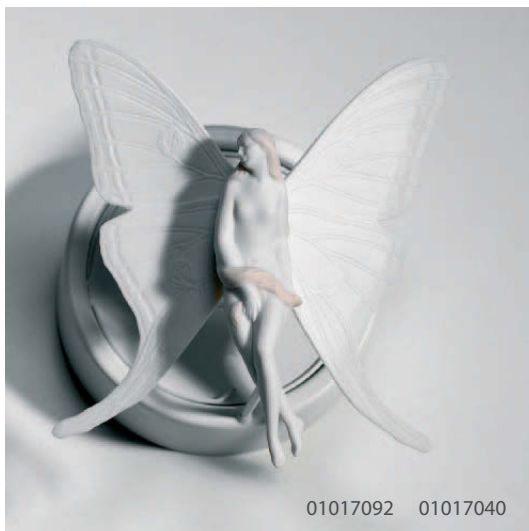

01017090 01017038