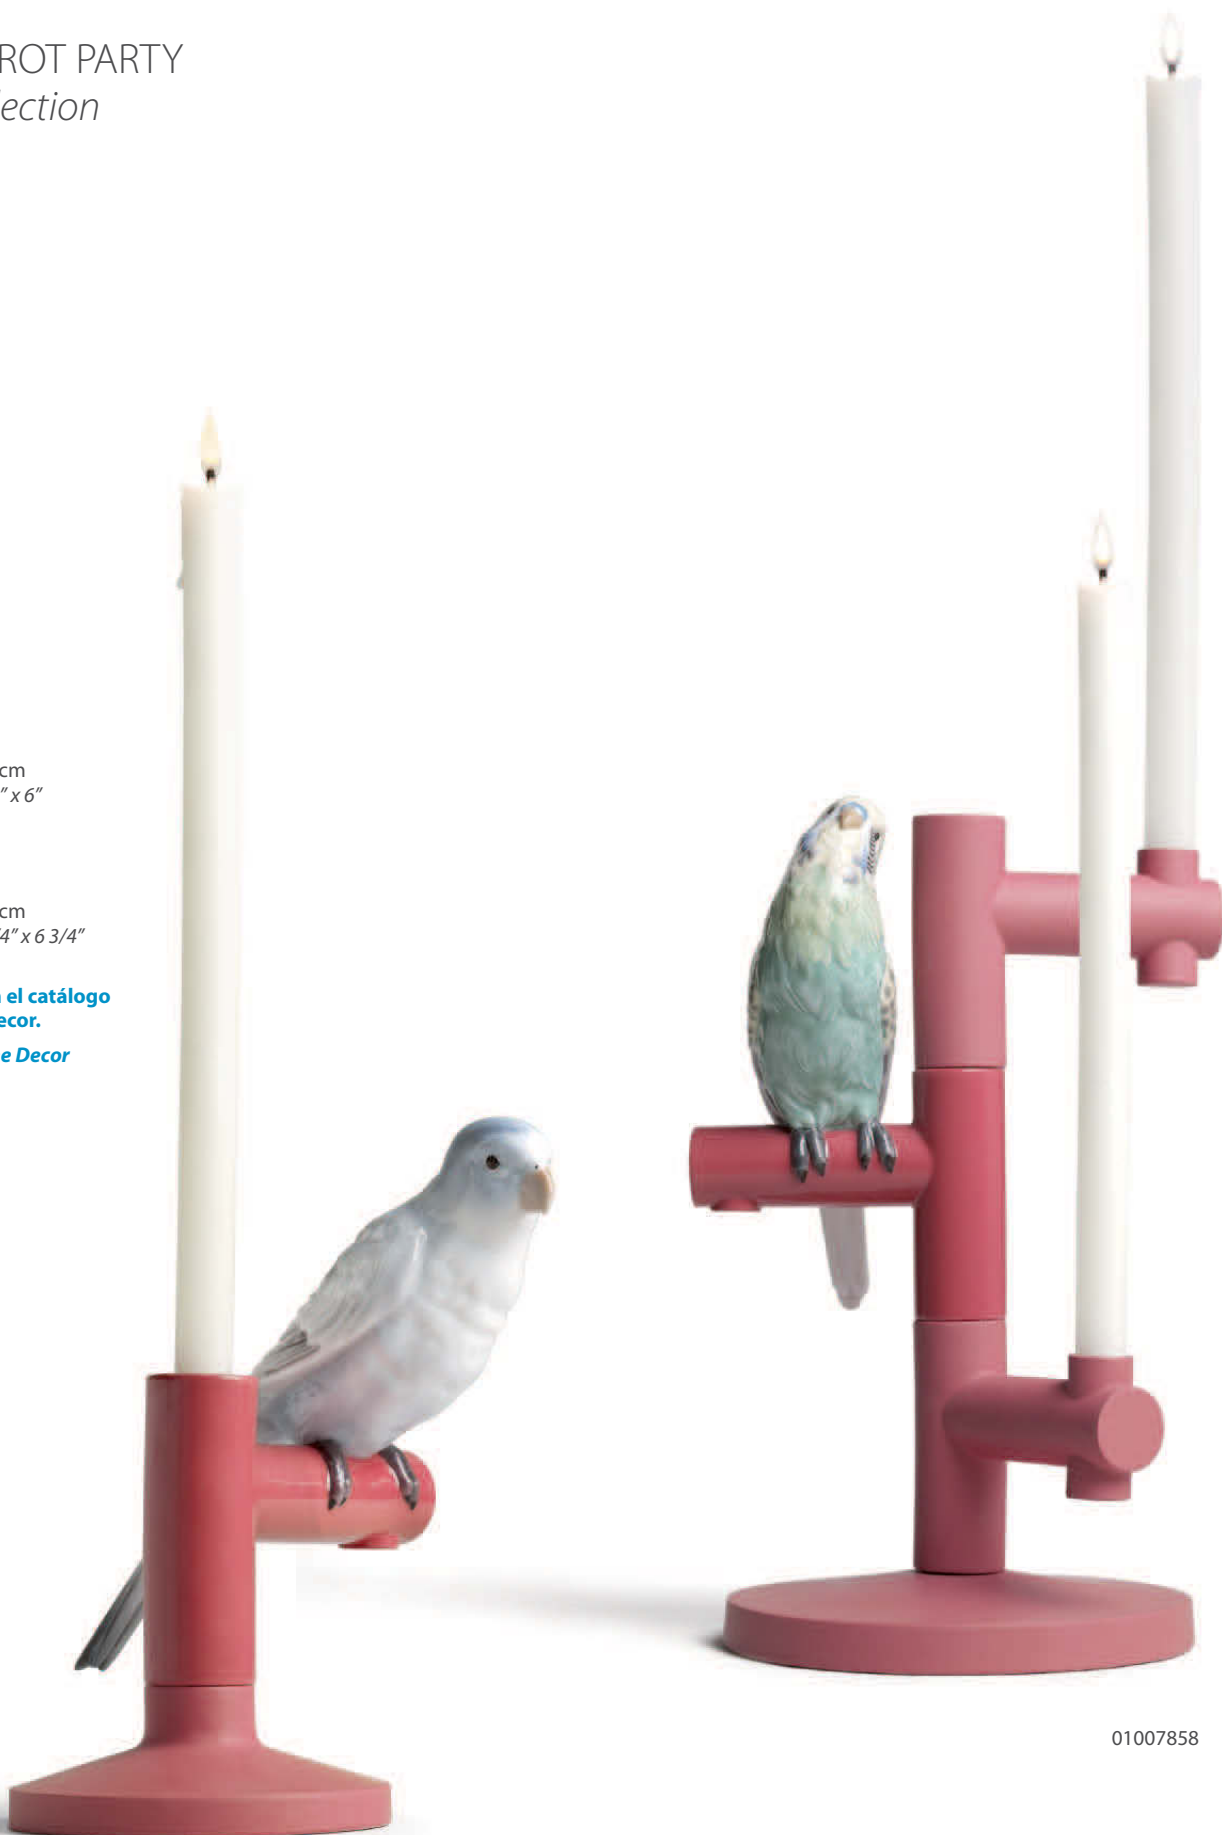

THE PARROT PARTY Collection

01007855 *

Parrot Light
19 x 14 x 15 cm
7 1/2" x 5 1/2" x 6"

01007858 *

Parrot Star
30 x 17 x 17 cm
11 3/4" x 6 3/4" x 6 3/4"

También en el catálogo
de Home Decor.

Also in Home Decor
catalogue.