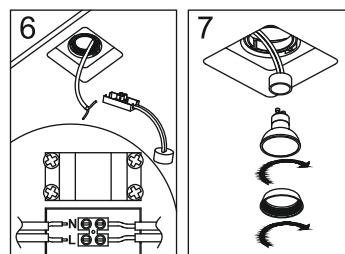

Faretto da incasso in gesso. Orientabile.
Lampadine non incluse.

Adjustable plastlight.
Bulbs not included.

GFA600
m³ 0,006
lamp. 1xGU10
IP20
CLASSE ENER. D → A++

Lampadine utilizzabili e relative misure.
Bulbs and different heights.

GLA007
GU10
35W 220/240V

GLA090
GLA090N
GLA090C
LED GU10
4W 220/240V

GLA092
GLA092N
GLA092C
LED GU10
7W 220/240V