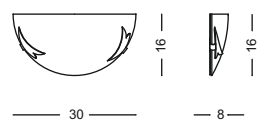

GAP150
m³ 0,005
lamp. 1xE27
confezione 6 pezzi
box 6 pieces
CLASSE ENER. E → A⁺⁺