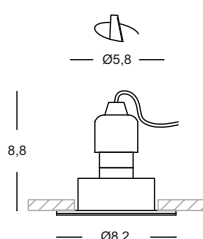

Lampadine utilizzabili e relative misure.
 Bulbs and different heights.

GLA006
 GU10
 50W 220/240V

GLA090
 GLA090N
 GLA090C
 LED GU10
 4W 220/240V

Montatura in metallo finitura cromo. Diffusore in cristallo. Lampadine non incluse.