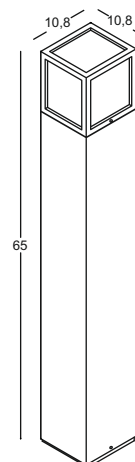

2 GES341
m³ 0,010
lamp. 1xE27
IP54
CLASSE ENER. E → A⁺⁺

Lampadine utilizzabili.
Bulbs.

GLA027
GLA027C
E27
20W 220/240V

GLA096
GLA096N
GLA096C
LED E27
10W 220/240V