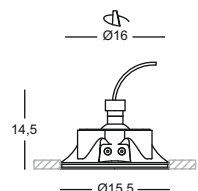

GLA092
GLA092N
GLA092C
LED GU10
7W 220/240V