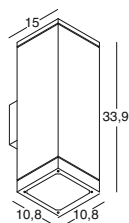

Struttura in alluminio, finitura
bianca. Diffusore in vetro
trasparente. Lampadine non incluse.

White aluminium structure.
Clear glass. Bulbs not included.

2

1

2 GES382
m³ 0,006
lamp. 2xE27
IP54
CLASSE ENER. E → A⁺⁺

Lampadine utilizzabili.
Bulbs.

GLA026
GLA026C
E27
15W 220/240V

GLA096
GLA096N
GLA096C
LED E27
10W 220/240V

1 GES381
m³ 0,005
lamp. 1xE27
IP54
CLASSE ENER. E → A⁺⁺

Lampadine utilizzabili.
Bulbs.

GLA026
GLA026C
E27
15W 220/240V

GLA096
GLA096N
GLA096C
LED E27
10W 220/240V