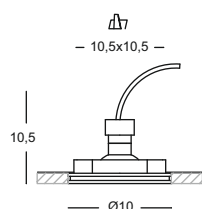

Lampadine utilizzabili e relative misure.
Bulbs and different heights.

GLA007
GU10
35W 220/240V

GLA090
GLA090N
GLA090C
LED GU10
4W 220/240V

GLA098
GLA098N
GLA098C
LED GU10
6W 220/240V