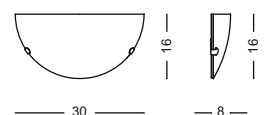

GAP310
m³ 0,005
lamp. 1xE27
confezione 6 pezzi
box 6 pieces
CLASSE ENER. E → A⁺⁺