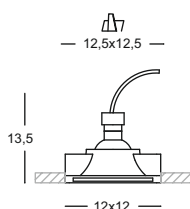

GLA092
GLA092N
GLA092C
LED GU10
7W 220/240V