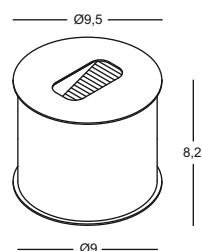

GES390
m³ 0,001
lamp. led
watt. max 1x3W 220/240V
IP65
CLASSE ENER. A+
Temperatura 4000°K