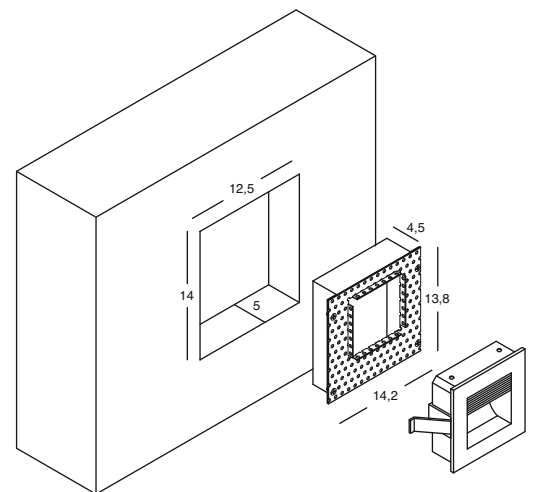

GFA510 (luce fredda) 180 Lm
GFA510C (luce calda) 120 Lm
m³ 0,001
lamp. led
watt. 1x3W 220/240V
IP20
CLASSE ENER. A⁺

Solo per inserimento laterizio