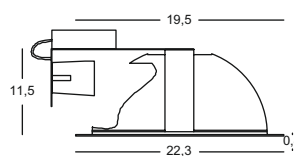

- **1 GFA140 (luce fredda)**
  GFA140C (luce calda)
- **2 GFA141 (luce fredda)**
  GFA141C (luce calda)
- **3 GFA142 (luce fredda)**
  GFA142C (luce calda)
  m³ 0,005
  lamp. 2xE27
  watt. 25W 220/240V
  IP40
  CLASSE ENER. E → A⁺⁺