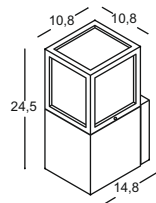

3

Struttura e finitura in alluminio.
 Diffusore in metacrilato bianco latte.
 Lampadine non incluse.

Aluminium structure.
 White milk PC diffuser.
 Bulbs not included.

1 GES342
 m³ 0,007
 lamp. 1xE27
IP54
 CLASSE ENER. E → A⁺⁺