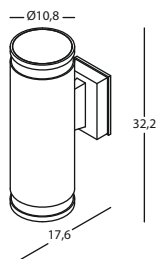

Struttura in alluminio.
Colore alluminio e antracite.
Diffusore in metacrilato trasparente.
Lampadine non incluse.

Aluminium structure.
Finish in aluminium and graphite.
Clear PC.
Bulbs not included.

1

2

3

4

- 1 GES070
- 2 GES060
  m³ 0,007
  lamp. 2xE27
  IP54
  CLASSE ENER. E → A⁺⁺

- 3 GES071
- 4 GES061
  m³ 0,004
  lamp. 1xE27
  IP54
  CLASSE ENER. E → A⁺⁺

Lampadine utilizzabili.
Bulbs.

Lampadine utilizzabili.
Bulbs.

GLA027
GLA027C
E27
20W 220/240V

GLA096
GLA096N
GLA096C
LED E27
10W 220/240V

GLA027
GLA027C
E27
20W 220/240V

GLA096
GLA096N
GLA096C
LED E27
10W 220/240V