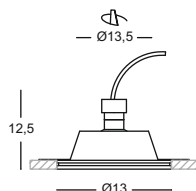

1 GFA592
m³ 0,004
lamp. 1xGU10
IP20
CLASSE ENER. D → A++

Lampadine utilizzabili e relative misure.
Bulbs and different heights.

GLA007
GU10
35W 220/240V

GLA090
GLA090N
GLA090C
LED GU10
4W 220/240V

GLA098
GLA098N
GLA098C
LED GU10
6W 220/240V