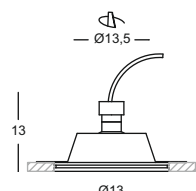

GLA092
GLA092N
GLA092C
LED GU10
7W 220/240V