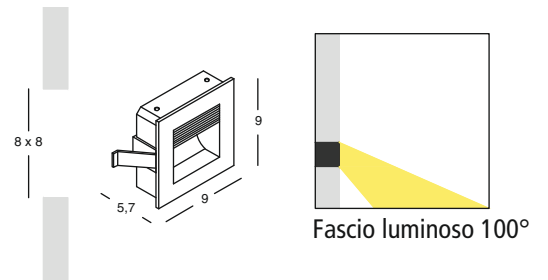

Struttura in alluminio.
Lampadina e trasformatore inclusi.

Aluminium structure.
Inclusive of bulbs and ballast.

GFA510 (luce fredda) 180 Lm
GFA510C (luce calda) 120 Lm
m³ 0,001
lamp. led
watt. 1x3W 220/240V
IP20
CLASSE ENER. A⁺

Solo per inserimento laterizio

GFA511
non inclusa / not included
m³ 0,001