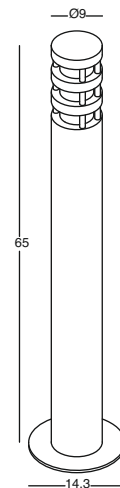

3 GES022
m³ 0,017
lamp. 1xE27
IP54
CLASSE ENER. E → A⁺⁺

Lampadine utilizzabili.
Bulbs.

GLA021
GLA021C
E27
20W 220/240V