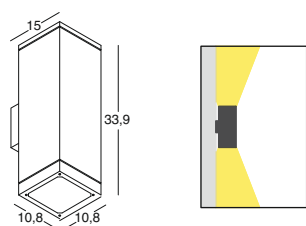

Aluminium or graphite aluminium
 structure. Clear glass. Bulbs not
 included.

- 3 **GES362**
- 4 **GES372**
 m³ 0,006
 lamp. 2xE27
IP54
 CLASSE ENER. E → A⁺⁺

Lampadine utilizzabili.
 Bulbs.

- 1 **GES361**
- 2 **GES371**
 m³ 0,005
 lamp. 1xE27
IP54
 CLASSE ENER. E → A⁺⁺