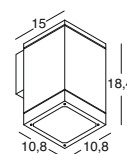

Struttura in alluminio, finitura
bianca. Diffusore in vetro
trasparente. Lampadine non incluse.

White aluminium structure.
Clear glass. Bulbs not included.

2

1

2 GES382
m³ 0,006
lamp. 2xE27
IP54
CLASSE ENER. E → A⁺⁺

Lampadine utilizzabili.
Bulbs.

GLA026
GLA026C
E27
15W 220/240V

GLA096
GLA096N
GLA096C
LED E27
10W 220/240V

1 GES381
m³ 0,005
lamp. 1xE27
IP54
CLASSE ENER. E → A⁺⁺

Lampadine utilizzabili.
Bulbs.

GLA026
GLA026C
E27
15W 220/240V

GLA096
GLA096N
GLA096C
LED E27
10W 220/240V