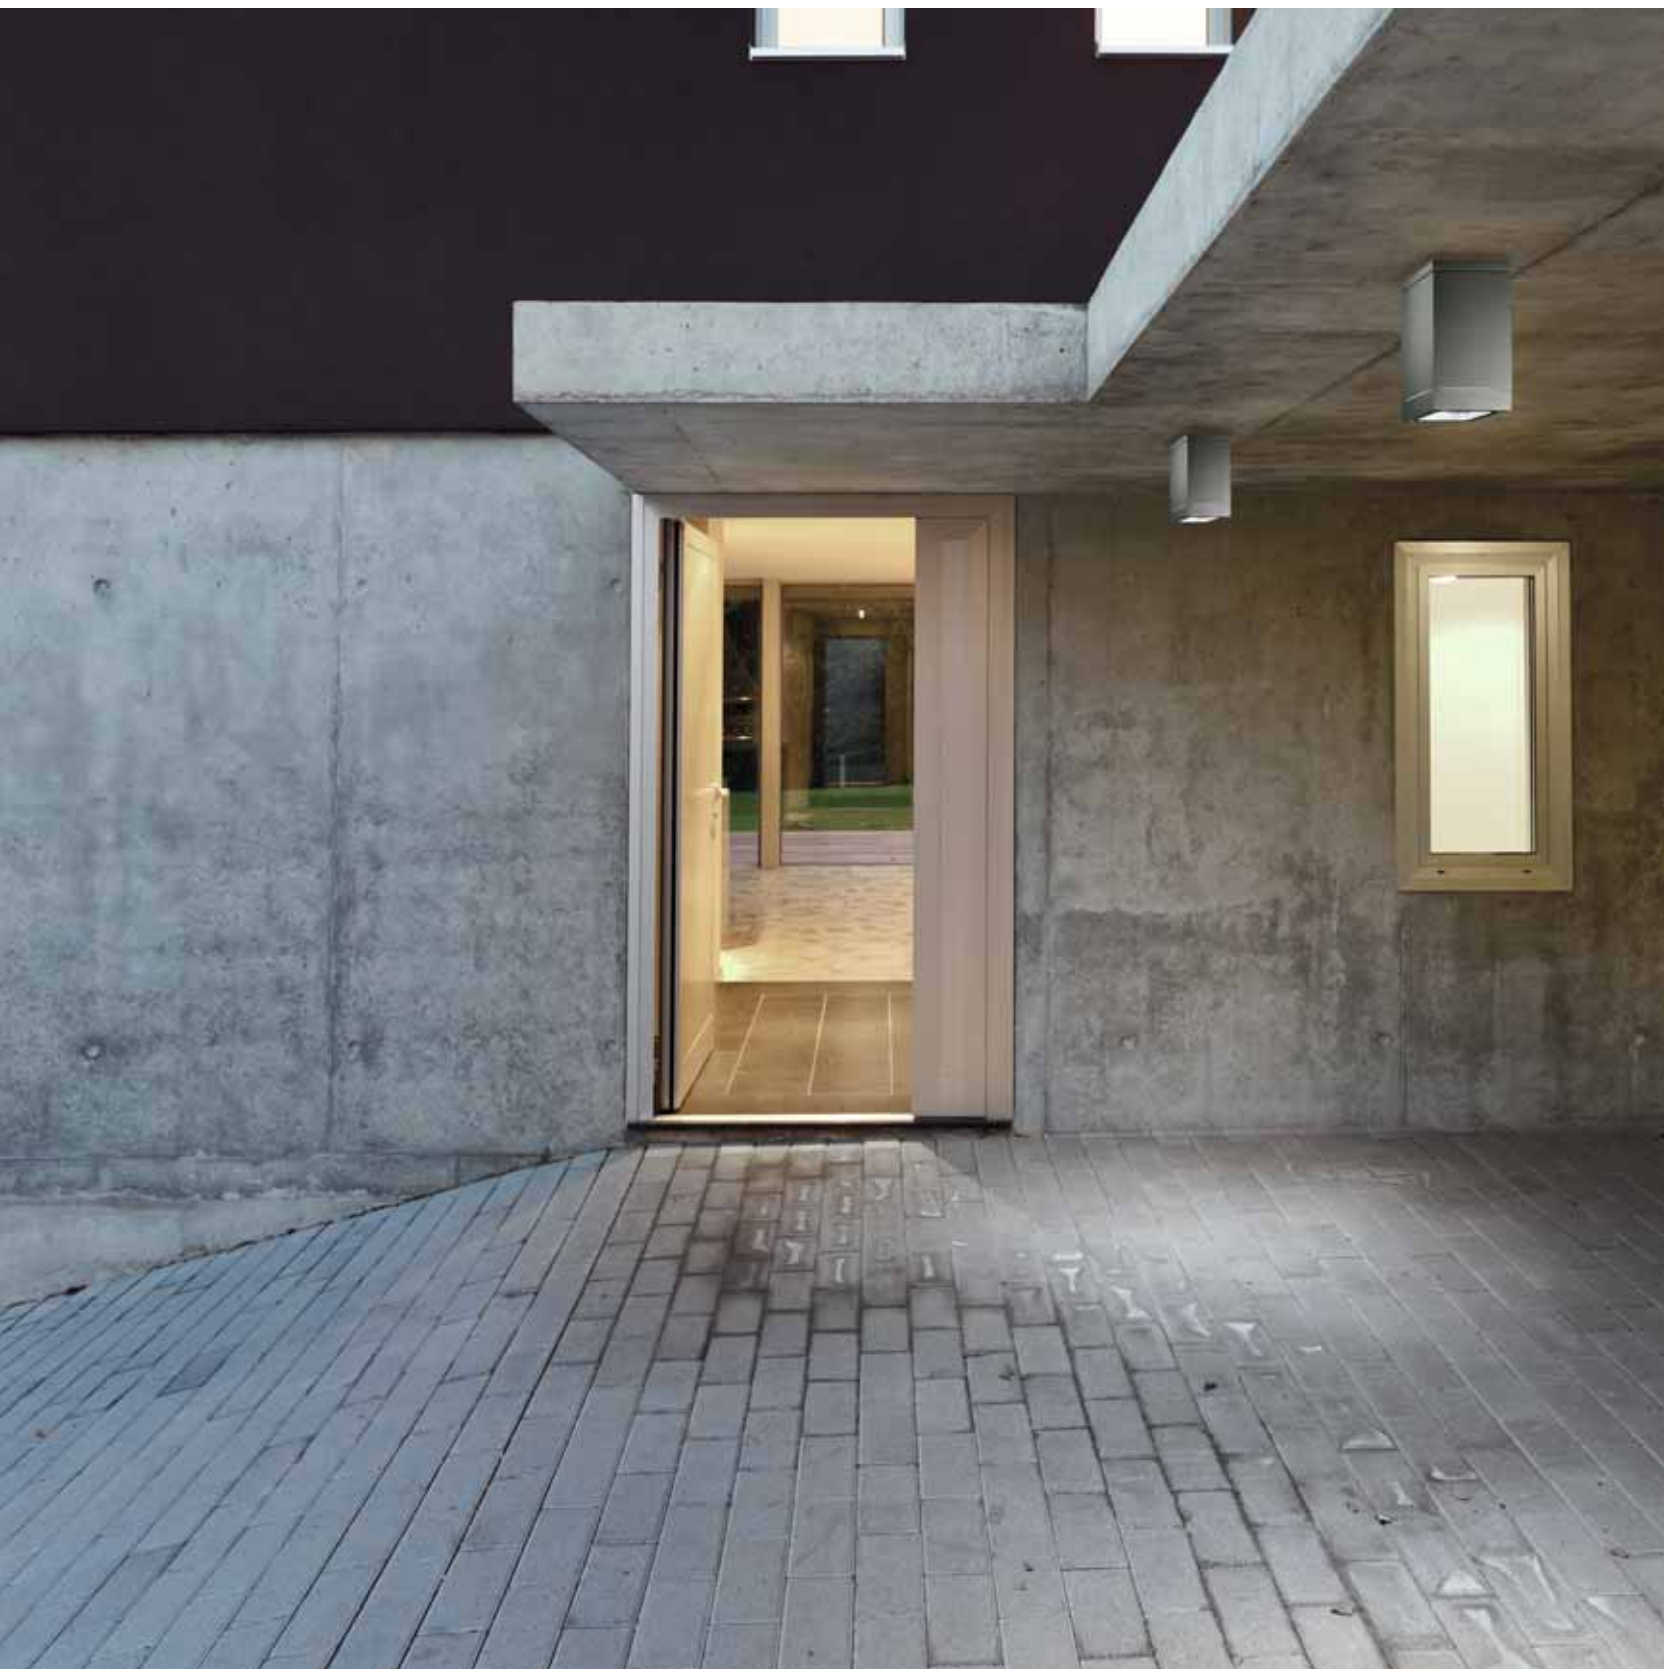

- 1 GES360
- 2 GES370
- m³ 0,0035
- lamp. 1xE27
- IP54
- CLASSE ENER. E → A⁺⁺

Lampadine utilizzabili.
Bulbs.

GLA026
GLA026C
E27
15W 220/240V

GLA096
GLA096N
GLA096C
LED E27
10W 220/240V