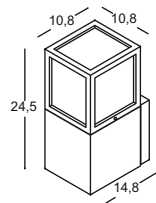

3

Montatura in alluminio. Finitura ruggine.
 Diffusore in metacrilato trasparente.
 Lampadine non incluse.

Aluminium structure. Finish in rusty.
 Clear PC. Bulbs not included.

1

2

1 GES230
 m³ 0,009
 lamp. 1xE27
IP54
 CLASSE ENER. E → A⁺⁺