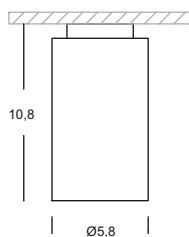

- 1 GFA472
- 2 GFA476
- m³ 0,001
- lamp. 1xGU10
- IP20
- CLASSE ENER. D → A⁺⁺

Lampadine utilizzabili e relative misure.
Bulbs and different heights.

GLA006
GU10
50W 220/240V

GLA090
GLA090N
GLA090C
LED GU10
4W 220/240V

GLA098
GLA098N
GLA098C
LED GU10
6W 220/240V