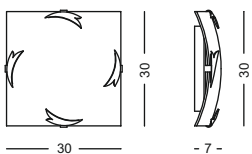

1

2

Lampadine utilizzabili.
 Bulbs.

GLA071
 E27 ECO
 42W 220/240V

GLA027
GLA027C
 E27
 20W 220/240V

GLA096
GLA096N
GLA096C
 LED E27
 10W 220/240V

1 GPL020
 m³ 0,010
 lamp. 1xE27
 confezione 6 pezzi
 box 6 pieces
 CLASSE ENER. E → A⁺⁺