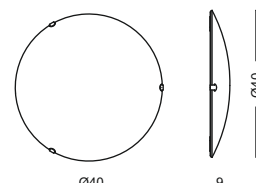

GPL161
m³ 0,018
lamp. 2xE27
confezione 4 pezzi
box 4 pieces
CLASSE ENER. E → A⁺⁺