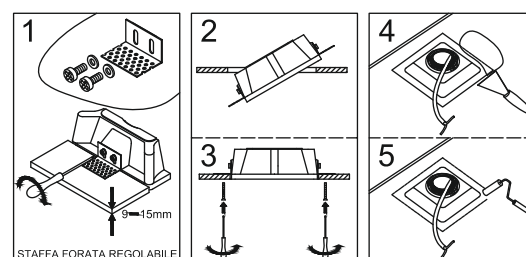

Faretto da incasso in gesso. Orientabile.
Lampadine non incluse.

Adjustable plastlight.
Bulbs not included.

GFA600
m³ 0,006
lamp. 1xGU10
IP20
CLASSE ENER. D → A++

Lampadine utilizzabili e relative misure.
Bulbs and different heights.

GLA007
GU10
35W 220/240V

GLA090
GLA090N
GLA090C
LED GU10
4W 220/240V

GLA092
GLA092N
GLA092C
LED GU10
7W 220/240V