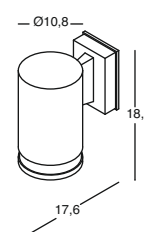

Struttura in alluminio. Finitura ruggine o bianco.
Diffusore in metacrilato trasparente.
Lampadine non incluse.

Aluminium structure. Finish in rusty or in white.
Clear PC. Bulbs not included.

1 **GES240**
2 **GES250**
m³ 0,007
lamp. 2xE27
IP54
CLASSE ENER. E → A⁺⁺

Lampadine utilizzabili.
Bulbs.

GLA027
GLA027C
E27
20W 220/240V

GLA096
GLA096N
GLA096C
LED E27
10W 220/240V

3 **GES241**
4 **GES251**
m³ 0,004
lamp. 1xE27
IP54
CLASSE ENER. E → A⁺⁺

Lampadine utilizzabili.
Bulbs.

GLA027
GLA027C
E27
20W 220/240V

GLA096
GLA096N
GLA096C
LED E27
10W 220/240V