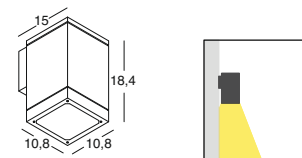

- 1 **GES361**
- 2 **GES371**
  m³ 0,005
  lamp. 1xE27
  IP54
  CLASSE ENER. E → A⁺⁺

Lampadine utilizzabili.
Bulbs.