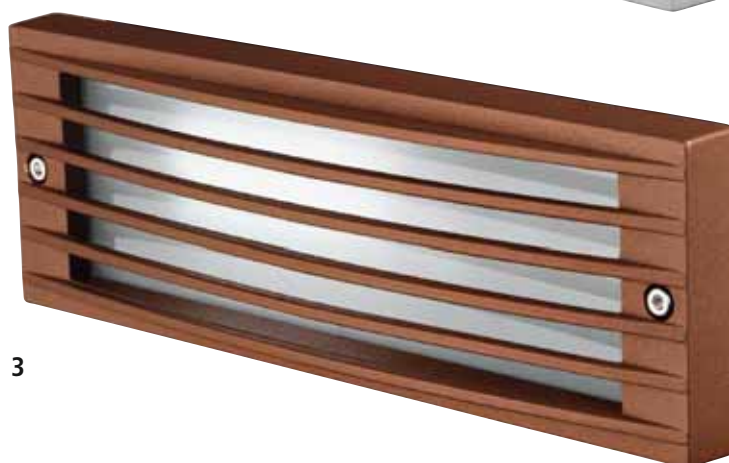

Struttura in alluminio.
Finitura in alluminio, antracite, ruggine o bianco.
Diffusore in vetro satinato.
Lampade non incluse.

Aluminium structure.
Aluminium, graphite, rusty or white finish.
Frost glass. Bulbs not included.

1

2

3

4

1. 1 GES350
   - 2 GES351
   - 3 GES352
   - 4 GES353
2. m³ 0,003
   lamp. 1xE27
   IP54
   CLASSE ENER. E → A⁺⁺

Lampadine utilizzabili.
Bulbs.

GLA097
GLA097N
GLA097C
LED E27
5,5W 220/240V