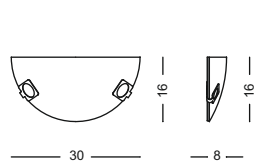

GAP300
 m³ 0,005
 lamp. 1xE27
 confezione 6 pezzi
 box 6 pieces
 CLASSE ENER. E → A⁺⁺

Montatura in metallo con particolari cromo.
 Diffusore in vetro serigrafato.
 Lampadine non incluse.

Metal structure with chrome particulars.
 Etched glass.
 Bulbs not included.