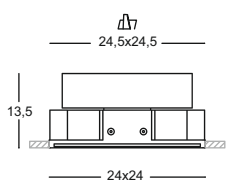

1. 2 **GFA621** (luce fredda)
   GFA621C (luce calda)
   m³ 0,024
   lamp. 2xE27
   watt. 25W 220/240V
   IP20
   CLASSE ENER. E → A⁺⁺