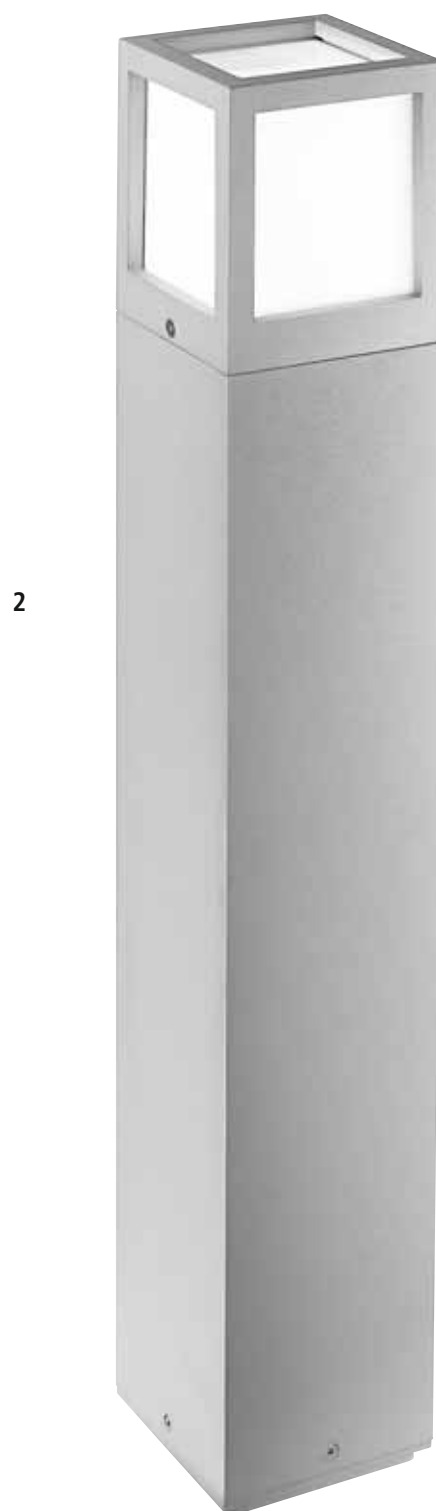

Struttura e finitura in alluminio.
Diffusore in metacrilato bianco latte.
Lampadine non incluse.

Aluminium structure.
White milk PC diffuser.
Bulbs not included.

1 GES342
m³ 0,007
lamp. 1xE27
IP54
CLASSE ENER. E → A⁺⁺

Lampadine utilizzabili.
Bulbs.

GLA027
GLA027C
E27
20W 220/240V

GLA096
GLA096N
GLA096C
LED E27
10W 220/240V

2 GES341
m³ 0,010
lamp. 1xE27
IP54
CLASSE ENER. E → A⁺⁺

Lampadine utilizzabili.
Bulbs.

GLA027
GLA027C
E27
20W 220/240V

GLA096
GLA096N
GLA096C
LED E27
10W 220/240V