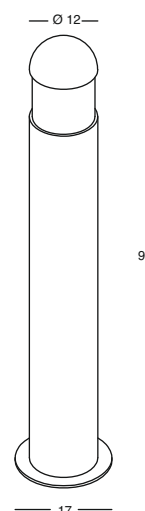

2 GES231
m³ 0,031
lamp. 1xE27
IP54
CLASSE ENER. E → A⁺⁺

Lampadine utilizzabili.
Bulbs.

GLA021
GLA021C
E27
20W 220/240V