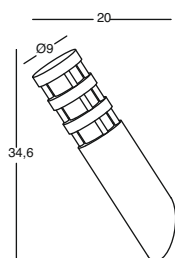

1

2

3

1 GES010
 m³ 0,004
 lamp. 1xE27
IP54
 CLASSE ENER. E → A⁺⁺

Lampadine utilizzabili.
 Bulbs.

GLA021
 GLA021C
 E27
 20W 220/240V

2 GES011
 m³ 0,005
 lamp. 1xE27
IP54
 CLASSE ENER. E → A⁺⁺

Lampadine utilizzabili.
 Bulbs.