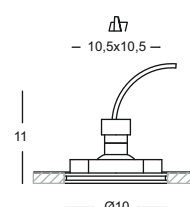

2 GFA591
m³ 0,0025
lamp. 1xGU10
IP20
CLASSE ENER. D → A⁺⁺

GLA092
GLA092N
GLA092C
LED GU10
7W 220/240V