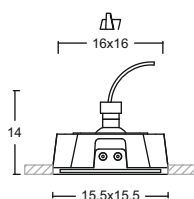

GFA600
m³ 0,006
lamp. 1xGU10
IP20
CLASSE ENER. D → A++

Lampadine utilizzabili e relative misure.
Bulbs and different heights.

GLA007
GU10
35W 220/240V

GLA090
GLA090N
GLA090C
LED GU10
4W 220/240V