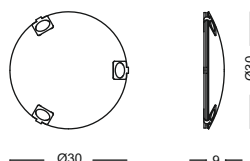

2 GPL140
m³ 0,010
lamp. 1xE27
confezione 6 pezzi
box 6 pieces
CLASSE ENER. E → A⁺⁺