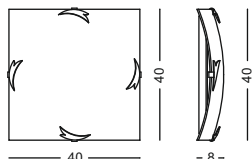

GPL021
m³ 0,018
lamp. 2xE27
confezione 4 pezzi
box 4 pieces
CLASSE ENER. E → A⁺⁺