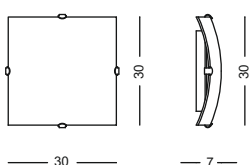

Lampadine utilizzabili.
Bulbs.

GLA071
E27 ECO
42W 220/240V

GLA027
GLA027C
E27
20W 220/240V

GLA096
GLA096N
GLA096C
LED E27
10W 220/240V

1 GPL170
m³ 0,010
lamp. 1xE27
confezione 6 pezzi
box 6 pieces
CLASSE ENER. E → A⁺⁺