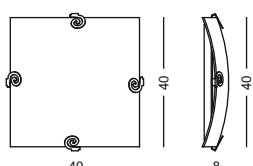

GPL041
m³ 0,018
lamp. 2xE27
confezione 4 pezzi
box 4 pieces
CLASSE ENER. E → A⁺⁺