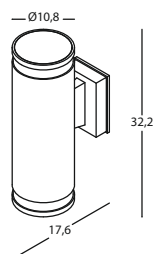

Struttura in alluminio. Finitura ruggine o bianco.
Diffusore in metacrilato trasparente.
Lampadine non incluse.

Aluminium structure. Finish in rusty or in white.
Clear PC. Bulbs not included.

1 **GES240**
2 **GES250**
m³ 0,007
lamp. 2xE27
IP54
CLASSE ENER. E → A⁺⁺

Lampadine utilizzabili.
Bulbs.

GLA027
GLA027C
E27
20W 220/240V

GLA096
GLA096N
GLA096C
LED E27
10W 220/240V

3 **GES241**
4 **GES251**
m³ 0,004
lamp. 1xE27
IP54
CLASSE ENER. E → A⁺⁺

Lampadine utilizzabili.
Bulbs.

GLA027
GLA027C
E27
20W 220/240V

GLA096
GLA096N
GLA096C
LED E27
10W 220/240V