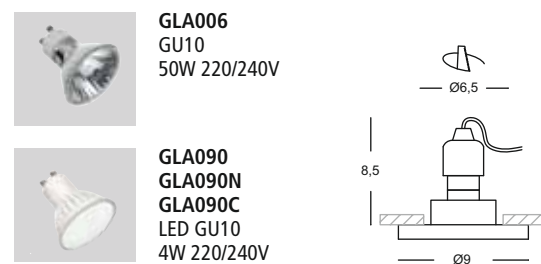

1 GFA322
m³ 0,001
lamp. 1xGU10
IP20
CLASSE ENER. D → A⁺⁺

2 GFA321
m³ 0,001
lamp. 1xGU10
IP20
CLASSE ENER. D → A⁺⁺

3 GFA320
m³ 0,001
lamp. 1xGU10
IP20
CLASSE ENER. D → A⁺⁺

Lampadine utilizzabili e relative misure.
Bulbs and different heights.

Lampadine utilizzabili e relative misure.
Bulbs and different heights.

Lampadine utilizzabili e relative misure.
Bulbs and different heights.