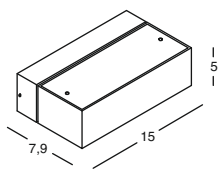

Struttura e finitura in alluminio.
Lampadine e trasformatore inclusi.

Aluminium structure.
Inclusive of bulbs and ballast.

GAP401 (luce fredda) 270 Lm totali
GAP401C (luce calda) 210 Lm totali
m³ 0,001
lamp. led
watt. 6x1W 220/240V
IP20
CLASSE ENER. A⁺