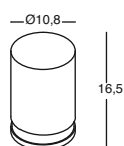

- 1 GES242
- 2 GES252
- m³ 0,002
- lamp. 1xE27
- IP54
- CLASSE ENER. E → A⁺⁺

Lampadine utilizzabili.
Bulbs.

GLA027
GLA027C
E27
20W 220/240V

GLA096
GLA096N
GLA096C
LED E27
10W 220/240V

1