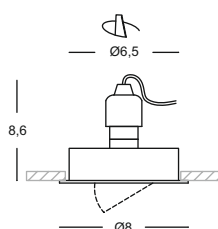

6

1. 1 GFA020
   - 2 GFA021
   - 3 GFA022
   - 4 GFA023
   - 5 GFA024
   - 6 GFA025
2. m³ 0,001
   lamp. 1xGU10
   IP20
   CLASSE ENER. D → A⁺⁺

Lampadine utilizzabili e relative misure.
Bulbs and different heights.

GLA006
GU10
50W 220/240V

GLA090
GLA090N
GLA090C
LED GU10
4W 220/240V

GLA098
GLA098N
GLA098C
LED GU10
6W 220/240V