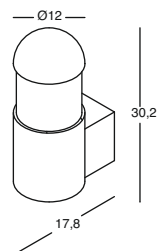

- 1 GES040
- 2 GES030
- m³ 0,008
- lamp. 1xE27
- IP54
- CLASSE ENER. E → A⁺⁺

Lampadine utilizzabili.
Bulbs.

GLA021
GLA021C
E27
20W 220/240V