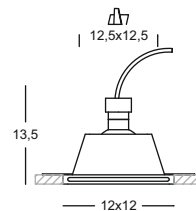

2 GFA593
m³ 0,004
lamp. 1xGU10
IP20
CLASSE ENER. D → A++

Lampadine utilizzabili e relative misure.
Bulbs and different heights.

GLA007
GU10
35W 220/240V

GLA090
GLA090N
GLA090C
LED GU10
4W 220/240V