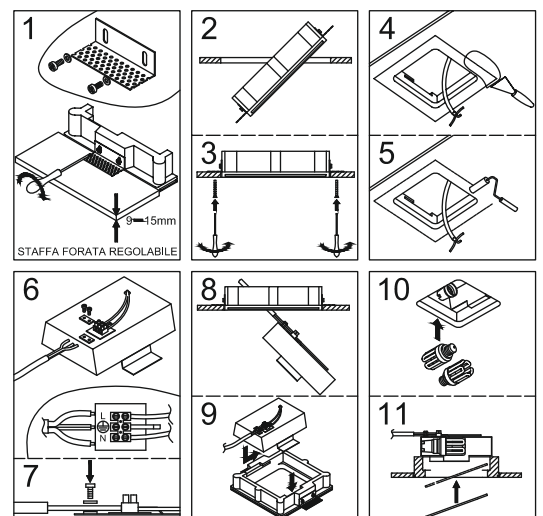

1. 2 **GFA621** (luce fredda)
   GFA621C (luce calda)
   m³ 0,024
   lamp. 2xE27
   watt. 25W 220/240V
   IP20
   CLASSE ENER. E → A⁺⁺