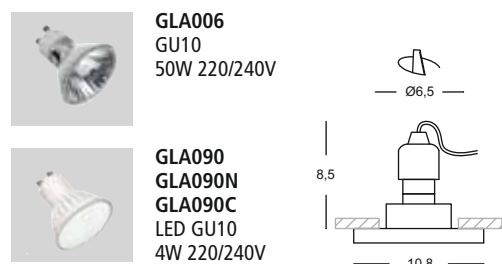

1 GFA322
m³ 0,001
lamp. 1xGU10
IP20
CLASSE ENER. D → A⁺⁺

2 GFA321
m³ 0,001
lamp. 1xGU10
IP20
CLASSE ENER. D → A⁺⁺

3 GFA320
m³ 0,001
lamp. 1xGU10
IP20
CLASSE ENER. D → A⁺⁺

Lampadine utilizzabili e relative misure.
Bulbs and different heights.

Lampadine utilizzabili e relative misure.
Bulbs and different heights.

Lampadine utilizzabili e relative misure.
Bulbs and different heights.