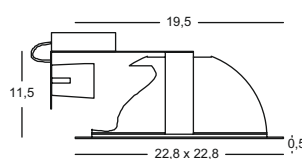

- 1 GFA350 (luce fredda)
  GFA350C (luce calda)
- 2 GFA351 (luce fredda)
  GFA351C (luce calda)
- 3 GFA352 (luce fredda)
  GFA352C (luce calda)
  m³ 0,009
  lamp. 2xE27
  watt. 25W 220/240V
  IP40
  CLASSE ENER. E → A⁺⁺