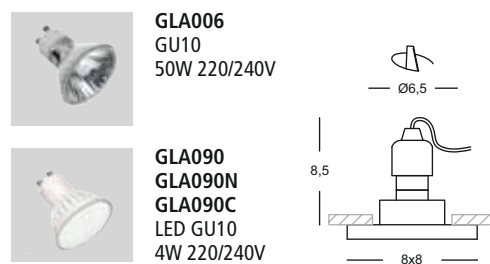

1 GFA322
m³ 0,001
lamp. 1xGU10
IP20
CLASSE ENER. D → A⁺⁺

2 GFA321
m³ 0,001
lamp. 1xGU10
IP20
CLASSE ENER. D → A⁺⁺

3 GFA320
m³ 0,001
lamp. 1xGU10
IP20
CLASSE ENER. D → A⁺⁺

Lampadine utilizzabili e relative misure.
Bulbs and different heights.

Lampadine utilizzabili e relative misure.
Bulbs and different heights.

Lampadine utilizzabili e relative misure.
Bulbs and different heights.