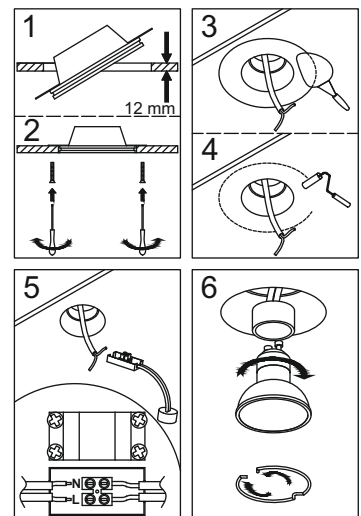

Lampadine utilizzabili e relative misure.
Bulbs and different heights.

GLA007
GU10
35W 220/240V

GLA090
GLA090N
GLA090C
LED GU10
4W 220/240V

GLA092
GLA092N
GLA092C
LED GU10
7W 220/240V

1 GFA592

1 GFA593

Faretti da incasso in gesso.
 Con vetrino.
 Lampadine non incluse.