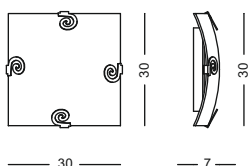

2

1 GPL040
m³ 0,010
lamp. 1xE27
confezione 6 pezzi
box 6 pieces
CLASSE ENER. E → A⁺⁺