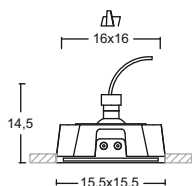

GLA092
GLA092N
GLA092C
LED GU10
7W 220/240V