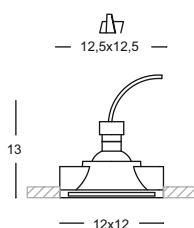

GFA611
m³ 0,006
lamp. 1xGU10
IP20
CLASSE ENER. D → A++

Lampadine utilizzabili e relative misure.
Bulbs and different heights.

GLA007
GU10
35W 220/240V

GLA090
GLA090N
GLA090C
LED GU10
4W 220/240V

GLA098
GLA098N
GLA098C
LED GU10
6W 220/240V