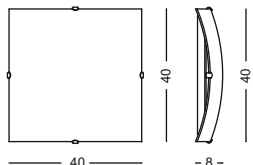

GPL171
m³ 0,018
lamp. 2xE27
confezione 4 pezzi
box 4 pieces
CLASSE ENER. E → A⁺⁺