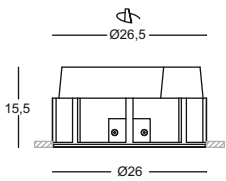

2

1. 1 **GFA620** (luce fredda)
   GFA620C (luce calda)
   m³ 0,024
   lamp. 2xE27
   watt. 25W 220/240V
   IP20
   CLASSE ENER. E → A⁺⁺