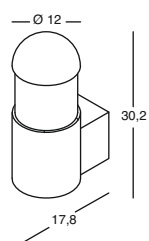

Montatura in alluminio. Finitura ruggine.
Diffusore in metacrilato trasparente.
Lampadine non incluse.

Aluminium structure. Finish in rusty.
Clear PC. Bulbs not included.

1

2

1 GES230
m³ 0,009
lamp. 1xE27
IP54
CLASSE ENER. E → A⁺⁺

Lampadine utilizzabili.
Bulbs.

GLA021
GLA021C
E27
20W 220/240V

2 GES231
m³ 0,031
lamp. 1xE27
IP54
CLASSE ENER. E → A⁺⁺

Lampadine utilizzabili.
Bulbs.

GLA021
GLA021C
E27
20W 220/240V