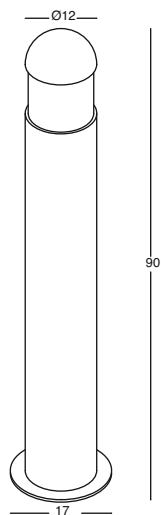

1

2

1. 1 GES041
   - 2 GES031
2. m³ 0,031
   lamp. 1xE27
   IP54
   CLASSE ENER. E → A⁺⁺

Lampadine utilizzabili.
Bulbs.

GLA021
GLA021C
E27
20W 220/240V