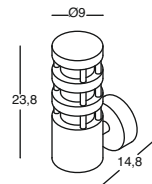

Struttura in alluminio.
Colore antracite.
Diffusore in vetro satinato, finitura lucida.
Lampadine non incluse.

Aluminium structure. Finish in graphite.
Satined glass polish finish.
Bulbs not included.

1

2

3

1 GES020
m³ 0,004
lamp. 1xE27
IP54
CLASSE ENER. E → A⁺⁺

Lampadine utilizzabili.
Bulbs.

GLA021
GLA021C
E27
20W 220/240V

2 GES021
m³ 0,005
lamp. 1xE27
IP54
CLASSE ENER. E → A⁺⁺

Lampadine utilizzabili.
Bulbs.

GLA021
GLA021C
E27
20W 220/240V

3 GES022
m³ 0,017
lamp. 1xE27
IP54
CLASSE ENER. E → A⁺⁺

Lampadine utilizzabili.
Bulbs.

GLA021
GLA021C
E27
20W 220/240V