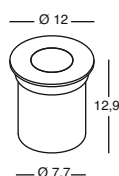

Struttura in alluminio.
Cover in acciaio inossidabile.
Diffusore in vetro trasparente temperato.
Calpestabile.
Lampadine non incluse.

Aluminium body. Stainless cover.
Tempered clear glass. Walkable.
Bulbs not included.

1 GES270
m³ 0,002
lamp. 1xGU10
IP67/65
CLASSE ENER. E → A++

Lampadine utilizzabili.
Bulbs.

GLA006
GU10
50W 220/240V

GLA090
GLA090N
GLA090C
LED GU10
4W 220/240V

GLA098
GLA098N
GLA098C
LED GU10
6W 220/240V

2 GES271
m³ 0,002
lamp. 1xGU10
IP67/65
CLASSE ENER. E → A++

Lampadine utilizzabili.
Bulbs.

GLA006
GU10
50 W 220/240V

GLA090
GLA090N
GLA090C
LED GU10
4W 220/240V

GLA098
GLA098N
GLA098C
LED GU10
6W 220/240V

3 GES260
m³ 0,003
lamp. 1xGX53
IP67/65
CLASSE ENER. B → A++

Lampadine utilizzabili.
Bulbs.

GLA040
GLA040C
Gx53
9W 220/240V

GLA091
GLA091N
GLA091C
LED Gx53
8W 220/240V

4 GES261
m³ 0,003
lamp. 1xGX53
IP67/65
CLASSE ENER. B → A++

Lampadine utilizzabili.
Bulbs.

GLA040
GLA040C
Gx53
9W 220/240V

GLA091
GLA091N
GLA091C
LED Gx53
8W 220/240V