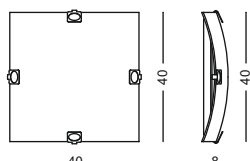

GPL151
m³ 0,018
lamp. 2xE27
confezione 4 pezzi
box 4 pieces
CLASSE ENER. E → A⁺⁺