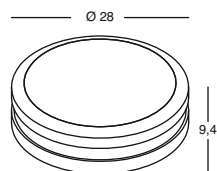

1. 1 GES290
   - 2 GES291
   - 3 GES292
   - 4 GES293
2. m³ 0,01
   lamp. 2xE27
   IP54
   CLASSE ENER. E → A⁺⁺

Lampadine utilizzabili.
Bulbs.