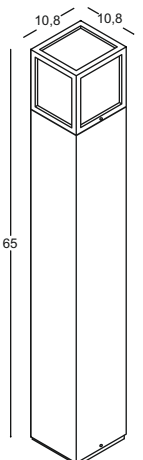

Struttura in alluminio.
Finitura in antracite.
Diffusore in metacrilato bianco latte.
Lampadine non incluse.

Aluminium structure.
Finish in graphite.
White milk PC diffuser.
Bulbs not included.

1 GES332
m³ 0,007
lamp. 1xE27
IP54
CLASSE ENER. E → A⁺⁺

Lampadine utilizzabili.
Bulbs.

GLA027
GLA027C
E27
20W 220/240V

GLA096
GLA096N
GLA096C
LED E27
10W 220/240V

2 GES331
m³ 0,010
lamp. 1xE27
IP54
CLASSE ENER. E → A⁺⁺

Lampadine utilizzabili.
Bulbs.

GLA027
GLA027C
E27
20W 220/240V

GLA096
GLA096N
GLA096C
LED E27
10W 220/240V