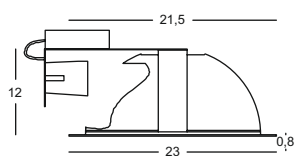

- 1 **GFA150** (luce fredda)
  GFA150C (luce calda)
- 2 **GFA152** (luce fredda)
  GFA152C (luce calda)
- 3 **GFA154** (luce fredda)
  GFA154C (luce calda)
  m³ 0,005
  lamp. 2xE27
  watt. 25W 220/240V
  IP40
  CLASSE ENER. E → A⁺⁺

- 4 **GFA151** (luce fredda)
  GFA151C (luce calda)
- 5 **GFA153** (luce fredda)
  GFA153C (luce calda)
- 6 **GFA155** (luce fredda)
  GFA155C (luce calda)
  m³ 0,003
  lamp. 2xE14
  watt. 13W 220/240V
  IP40
  CLASSE ENER. E → A⁺⁺