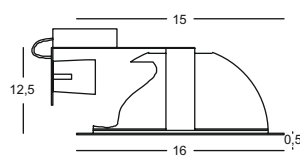

- 1 **GFA150** (luce fredda)
  GFA150C (luce calda)
- 2 **GFA152** (luce fredda)
  GFA152C (luce calda)
- 3 **GFA154** (luce fredda)
  GFA154C (luce calda)
  m³ 0,005
  lamp. 2xE27
  watt. 25W 220/240V
  IP40
  CLASSE ENER. E → A⁺⁺

- 4 **GFA151** (luce fredda)
  GFA151C (luce calda)
- 5 **GFA153** (luce fredda)
  GFA153C (luce calda)
- 6 **GFA155** (luce fredda)
  GFA155C (luce calda)
  m³ 0,003
  lamp. 2xE14
  watt. 13W 220/240V
  IP40
  CLASSE ENER. E → A⁺⁺