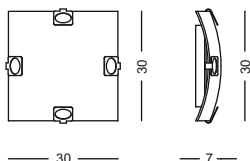

Montatura in metallo con particolari cromo.
Diffusore in vetro serigrafato.
Lampadine non incluse.

Metal structure with chrome particulars.
Etched glass.
Bulbs not included.

1

2

Lampadine utilizzabili.
Bulbs.

GLA071
E27 ECO
42W 220/240V

GLA027
GLA027C
E27
20W 220/240V

GLA096
GLA096N
GLA096C
LED E27
10W 220/240V

1 GPL150
m³ 0,010
lamp. 1xE27
confezione 6 pezzi
box 6 pieces
CLASSE ENER. E → A⁺⁺

GPL151
m³ 0,018
lamp. 2xE27
confezione 4 pezzi
box 4 pieces
CLASSE ENER. E → A⁺⁺

2 GPL140
m³ 0,010
lamp. 1xE27
confezione 6 pezzi
box 6 pieces
CLASSE ENER. E → A⁺⁺

GPL141
m³ 0,018
lamp. 2xE27
confezione 4 pezzi
box 4 pieces
CLASSE ENER. E → A⁺⁺

GAP300
m³ 0,005
lamp. 1xE27
confezione 6 pezzi
box 6 pieces
CLASSE ENER. E → A⁺⁺