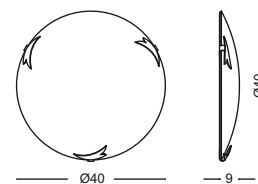

GPL011
m³ 0,018
lamp. 2xE27
confezione 4 pezzi
box 4 pieces
CLASSE ENER. E → A⁺⁺