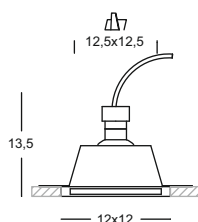

GFA594
m³ 0,004
lamp. 1xGU10
IP20
CLASSE ENER. D → A++

Lampadine utilizzabili e relative misure.
Bulbs and different heights.