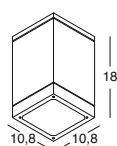

3

Struttura in alluminio.
 Finitura in antracite, alluminio, ruggine o bianco.
 Diffusore in metacrilato satinato.
 Lampadine non incluse.

Aluminium structure.
 Graphite, aluminium, rusty or white finish.
 Opal PC. Bulbs not included.