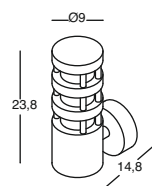

Struttura in alluminio.
Colore alluminio.
Diffusore in vetro satinato, finitura lucida.
Lampadine non incluse.

Aluminium structure.
Satined glass polish finish.
Bulbs not included.

1

2

3

1 GES010
m³ 0,004
lamp. 1xE27
IP54
CLASSE ENER. E → A⁺⁺

Lampadine utilizzabili.
Bulbs.

GLA021
GLA021C
E27
20W 220/240V

2 GES011
m³ 0,005
lamp. 1xE27
IP54
CLASSE ENER. E → A⁺⁺

Lampadine utilizzabili.
Bulbs.

GLA021
GLA021C
E27
20W 220/240V

3 GES012
m³ 0,017
lamp. 1xE27
IP54
CLASSE ENER. E → A⁺⁺

Lampadine utilizzabili.
Bulbs.

GLA021
GLA021C
E27
20W 220/240V