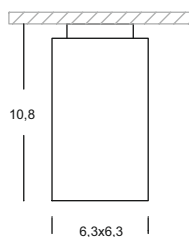

- 1 GFA473
- 2 GFA477
- m³ 0,001
- lamp. 1xGU10
- IP20
- CLASSE ENER. D → A⁺⁺

Lampadine utilizzabili e relative misure.
Bulbs and different heights.

GLA006
GU10
50W 220/240V

GLA090
GLA090N
GLA090C
LED GU10
4W 220/240V

GLA098
GLA098N
GLA098C
LED GU10
6W 220/240V

1