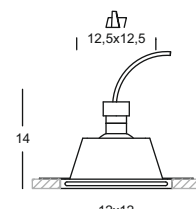

Lampadine utilizzabili e relative misure.
Bulbs and different heights.

GLA007
GU10
35W 220/240V

GLA090
GLA090N
GLA090C
LED GU10
4W 220/240V

GLA092
GLA092N
GLA092C
LED GU10
7W 220/240V

1 GFA592

1 GFA593

Faretti da incasso in gesso.
 Con vetrino.
 Lampadine non incluse.