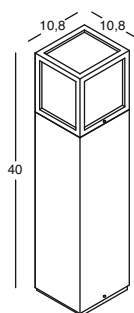

1 GES342
m³ 0,007
lamp. 1xE27
IP54
CLASSE ENER. E → A⁺⁺

Lampadine utilizzabili.
Bulbs.

GLA027
GLA027C
E27
20W 220/240V

GLA096
GLA096N
GLA096C
LED E27
10W 220/240V