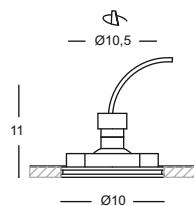

Faretti da incasso in gesso.
Lampadine non incluse.

Plastlight.
Bulbs not included.

1 GFA590
m³ 0,0025
lamp. 1xGU10
IP20
CLASSE ENER. D → A++

Lampadine utilizzabili e relative misure.
Bulbs and different heights.

GLA007
GU10
35W 220/240V

GLA090
GLA090N
GLA090C
LED GU10
4W 220/240V

GLA098
GLA098N
GLA098C
LED GU10
6W 220/240V

GLA092
GLA092N
GLA092C
LED GU10
7W 220/240V