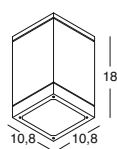

1

2

Struttura in alluminio, finitura
bianca. Diffusore in vetro
trasparente. Lampadine non incluse.

White aluminium structure.
Clear glass. Bulbs not included.

2

1

2 GES382
m³ 0,006
lamp. 2xE27
IP54
CLASSE ENER. E → A⁺⁺