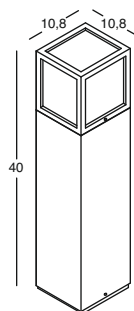

2

2 GES331
m³ 0,010
lamp. 1xE27
IP54
CLASSE ENER. E → A⁺⁺

Lampadine utilizzabili.
Bulbs.

GLA027
GLA027C
E27
20W 220/240V

GLA096
GLA096N
GLA096C
LED E27
10W 220/240V