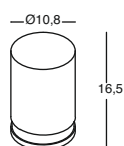

- 1 GES062
- 2 GES072
- m³ 0,002
- lamp. 1xE27
- IP54
- CLASSE ENER. E → A⁺⁺

Lampadine utilizzabili.
Bulbs.

GLA027
GLA027C
E27
20W 220/240V

GLA096
GLA096N
GLA096C
LED E27
10W 220/240V

1

2

Struttura in alluminio. Finitura ruggine o bianco.
 Diffusore in metacrilato trasparente.
 Lampadine non incluse.