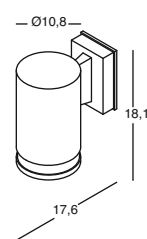

Struttura in alluminio.
Colore alluminio e antracite.
Diffusore in metacrilato trasparente.
Lampadine non incluse.

Aluminium structure.
Finish in aluminium and graphite.
Clear PC.
Bulbs not included.

1

2

3

4

- 1 GES070
- 2 GES060
  m³ 0,007
  lamp. 2xE27
  IP54
  CLASSE ENER. E → A⁺⁺

- 3 GES071
- 4 GES061
  m³ 0,004
  lamp. 1xE27
  IP54
  CLASSE ENER. E → A⁺⁺

Lampadine utilizzabili.
Bulbs.

Lampadine utilizzabili.
Bulbs.

GLA027
GLA027C
E27
20W 220/240V

GLA096
GLA096N
GLA096C
LED E27
10W 220/240V

GLA027
GLA027C
E27
20W 220/240V

GLA096
GLA096N
GLA096C
LED E27
10W 220/240V