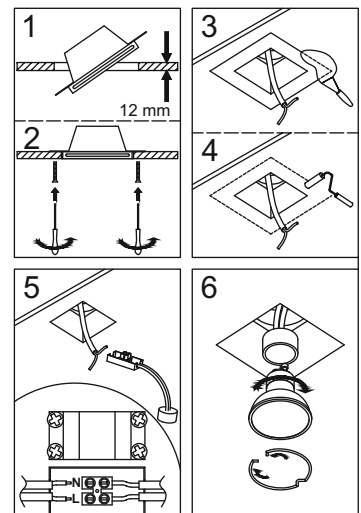

Lampadine utilizzabili e relative misure.
Bulbs and different heights.

GLA007
GU10
35W 220/240V

GLA090
GLA090N
GLA090C
LED GU10
4W 220/240V

GLA092
GLA092N
GLA092C
LED GU10
7W 220/240V

1 GFA592

1 GFA593

Faretti da incasso in gesso.
 Con vetrino.
 Lampadine non incluse.