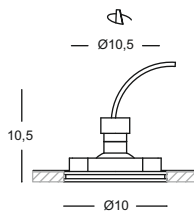

Faretti da incasso in gesso.
Lampadine non incluse.

Plastlight.
Bulbs not included.

1 GFA590
m³ 0,0025
lamp. 1xGU10
IP20
CLASSE ENER. D → A++

Lampadine utilizzabili e relative misure.
Bulbs and different heights.

GLA007
GU10
35W 220/240V

GLA090
GLA090N
GLA090C
LED GU10
4W 220/240V

GLA098
GLA098N
GLA098C
LED GU10
6W 220/240V

GLA092
GLA092N
GLA092C
LED GU10
7W 220/240V