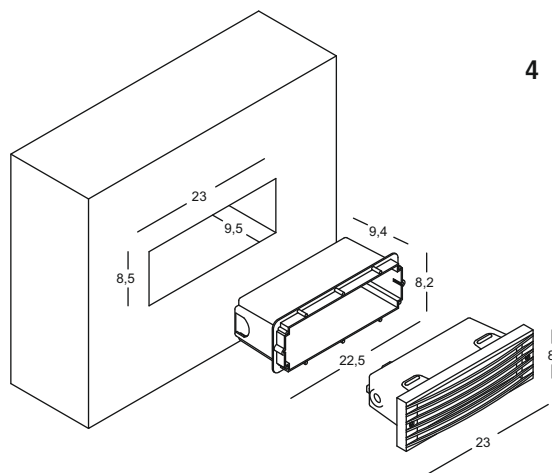

Struttura in alluminio.
Finitura in alluminio, antracite, ruggine o bianco.
Diffusore in vetro satinato.
Lampade non incluse.

Aluminium structure.
Aluminium, graphite, rusty or white finish.
Frost glass. Bulbs not included.

1

2

3

4

1. 1 GES350
   - 2 GES351
   - 3 GES352
   - 4 GES353
2. m³ 0,003
   lamp. 1xE27
   IP54
   CLASSE ENER. E → A⁺⁺

Lampadine utilizzabili.
Bulbs.

GLA097
GLA097N
GLA097C
LED E27
5,5W 220/240V