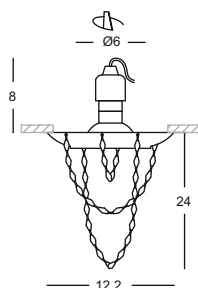

Lampadine utilizzabili e relative misure.
Bulbs and different heights.

GLA006
GU10
50W 220/240V

GLA090
GLA090N
GLA090C
LED GU10
4W 220/240V

1

2

Cristallo Asfour
30% Pbo

Struttura in metallo. Diffusore in cristallo.
Lampadina inclusa.
Trasformatore non in dotazione.